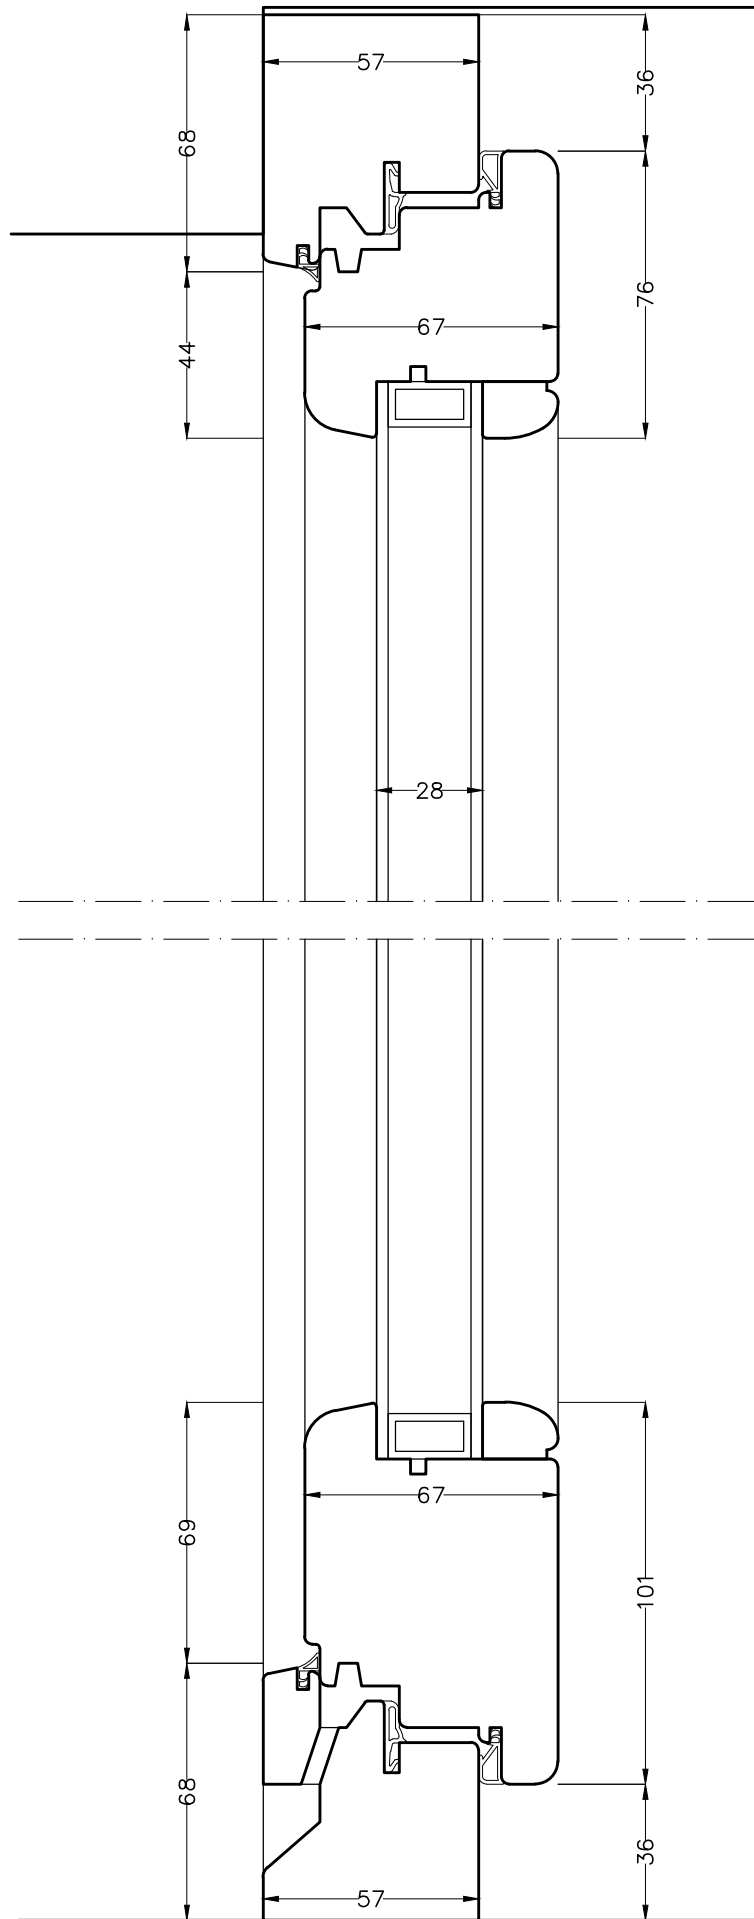

FINESTRA  
MODELLO CLASSIC 68X80

PIANTA scala 1:2

FINESTRA  
MODELLO CLASSIC 68X80

SEZ. scala 1:2