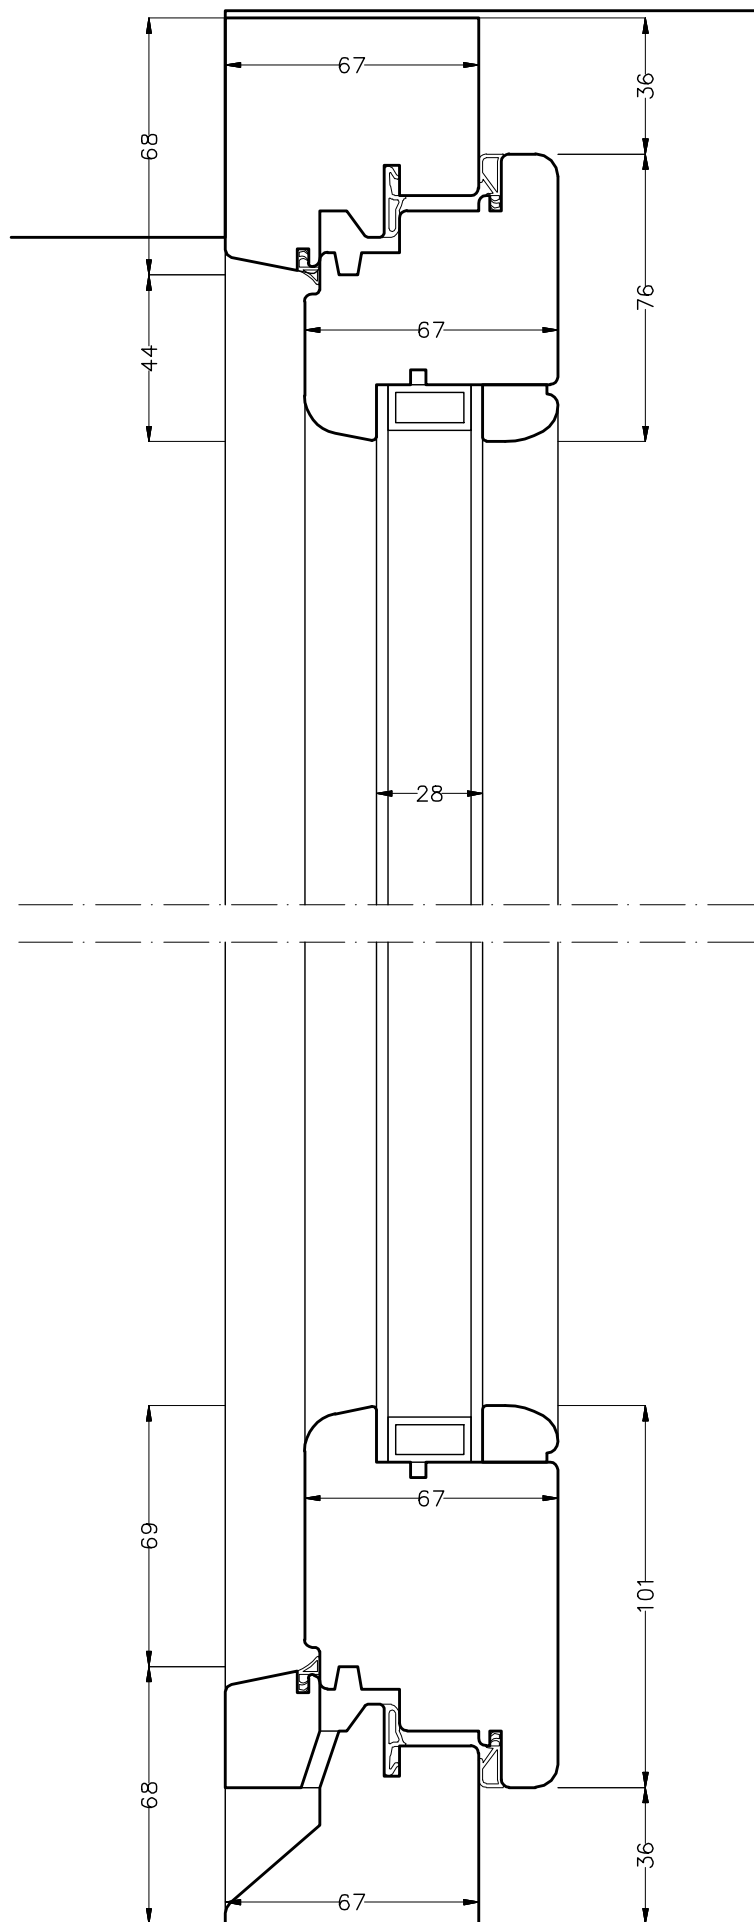

**FINESTRA
MODELLO CLASSIC 68X80**

PIANTA scala 1:2

**FINESTRA
MODELLO CLASSIC 68X80**

SEZ. scala 1:2