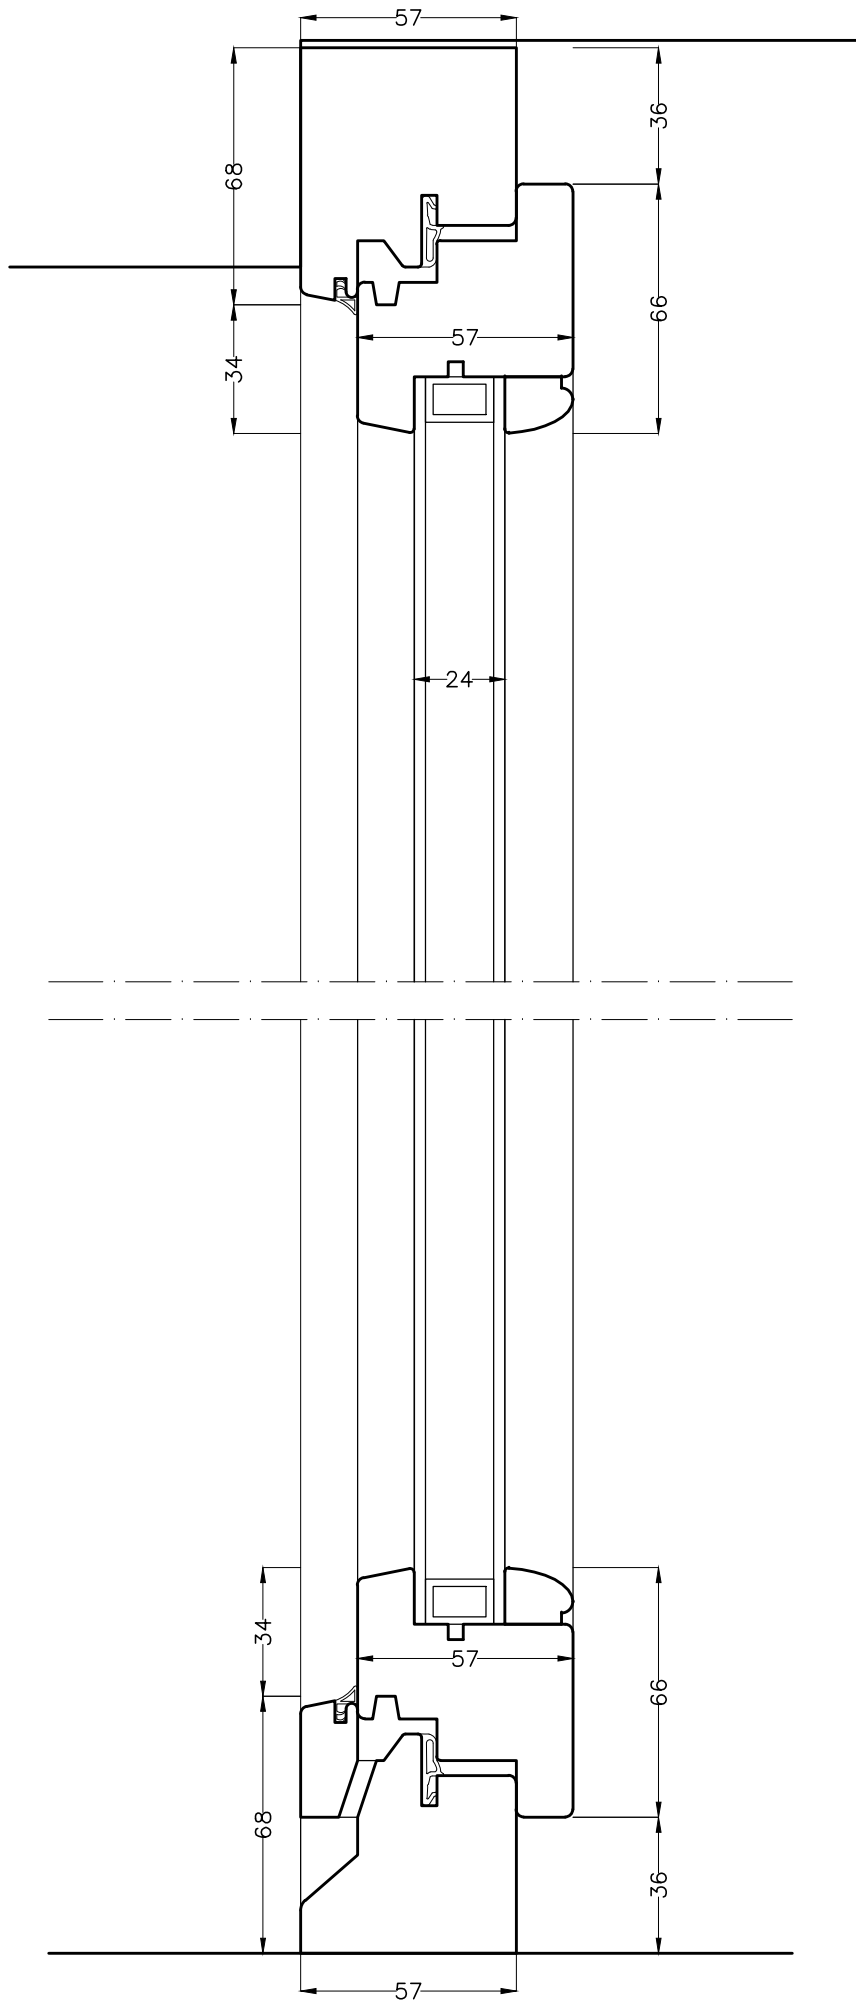

FINESTRA  
 MODELLO ESSENTIAL 58X70

PIANTA scala 1:2

FINESTRA  
MODELLO ESSENTIAL 58X70

SEZ. scala 1:2