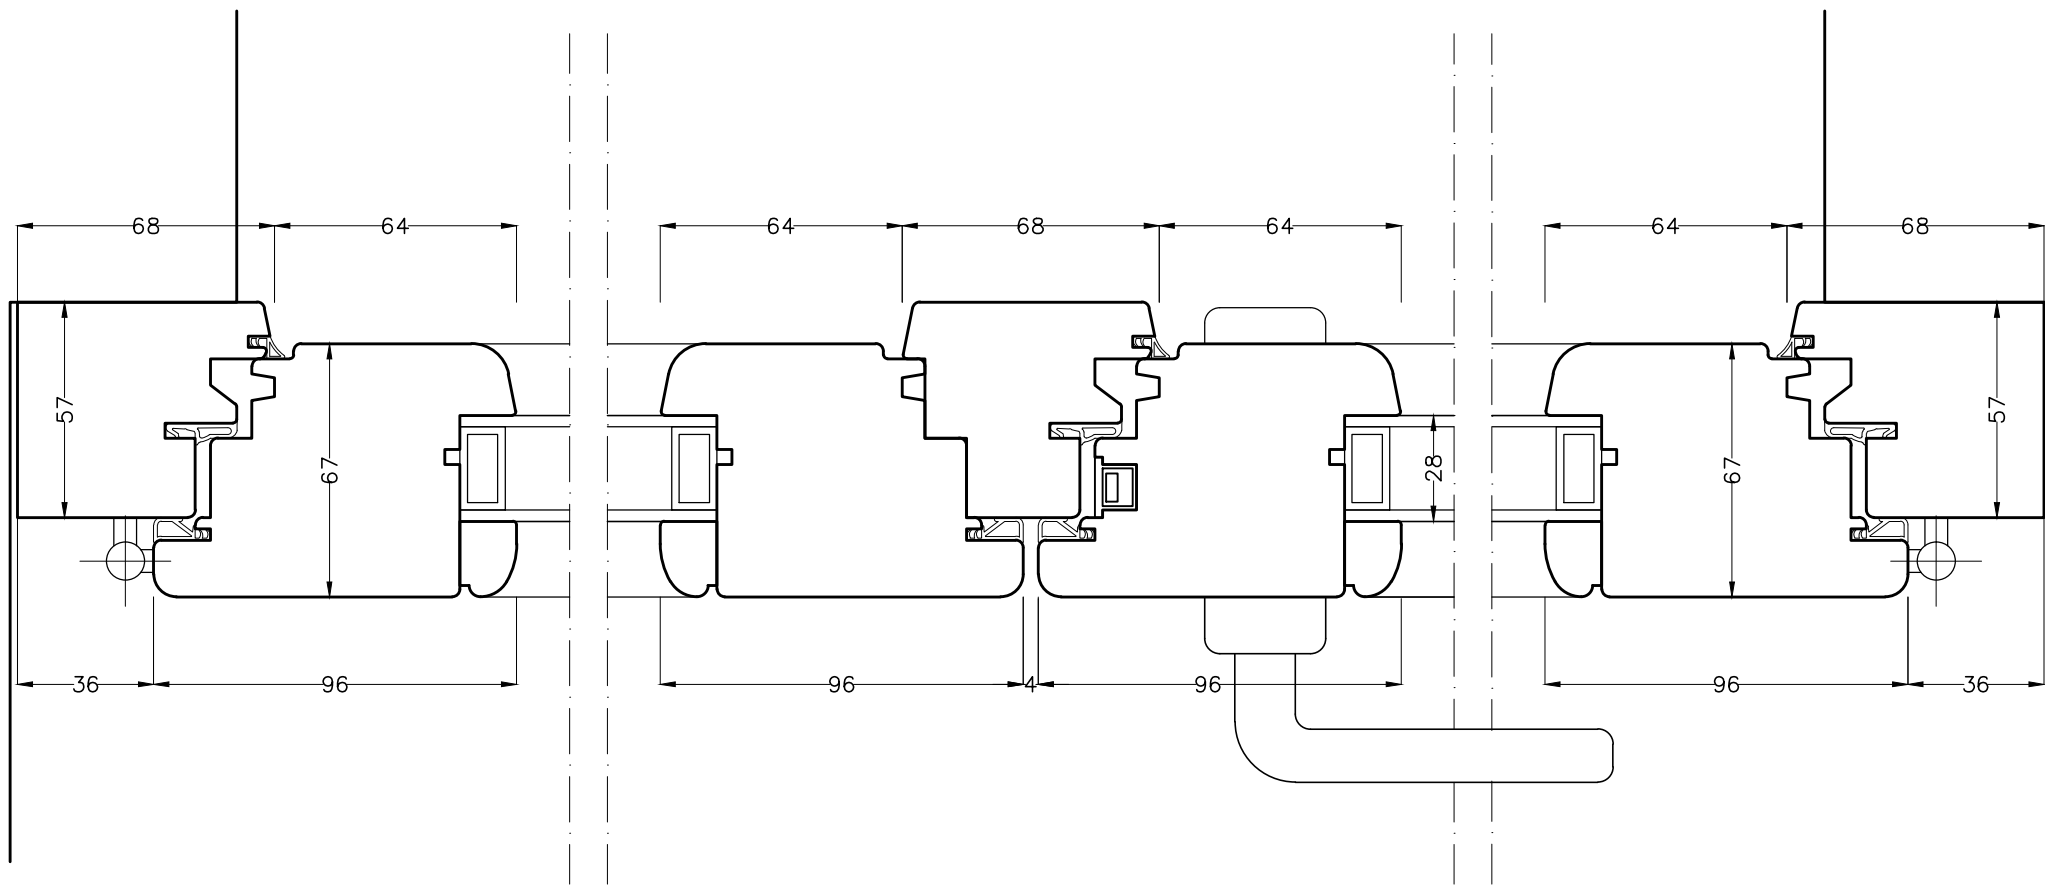

PORTAFINESTRA
MODELLO CLASSIC 68X100 + serr. YALE

PROSPETTO INTERNO scala 1:10

PORTAFINESTRA
MODELLO CLASSIC 68X100 + serr. YALE

PIANTA scala 1:2

PORTAFINESTRA
MODELLO CLASSIC 68X100

SEZ. scala 1:2