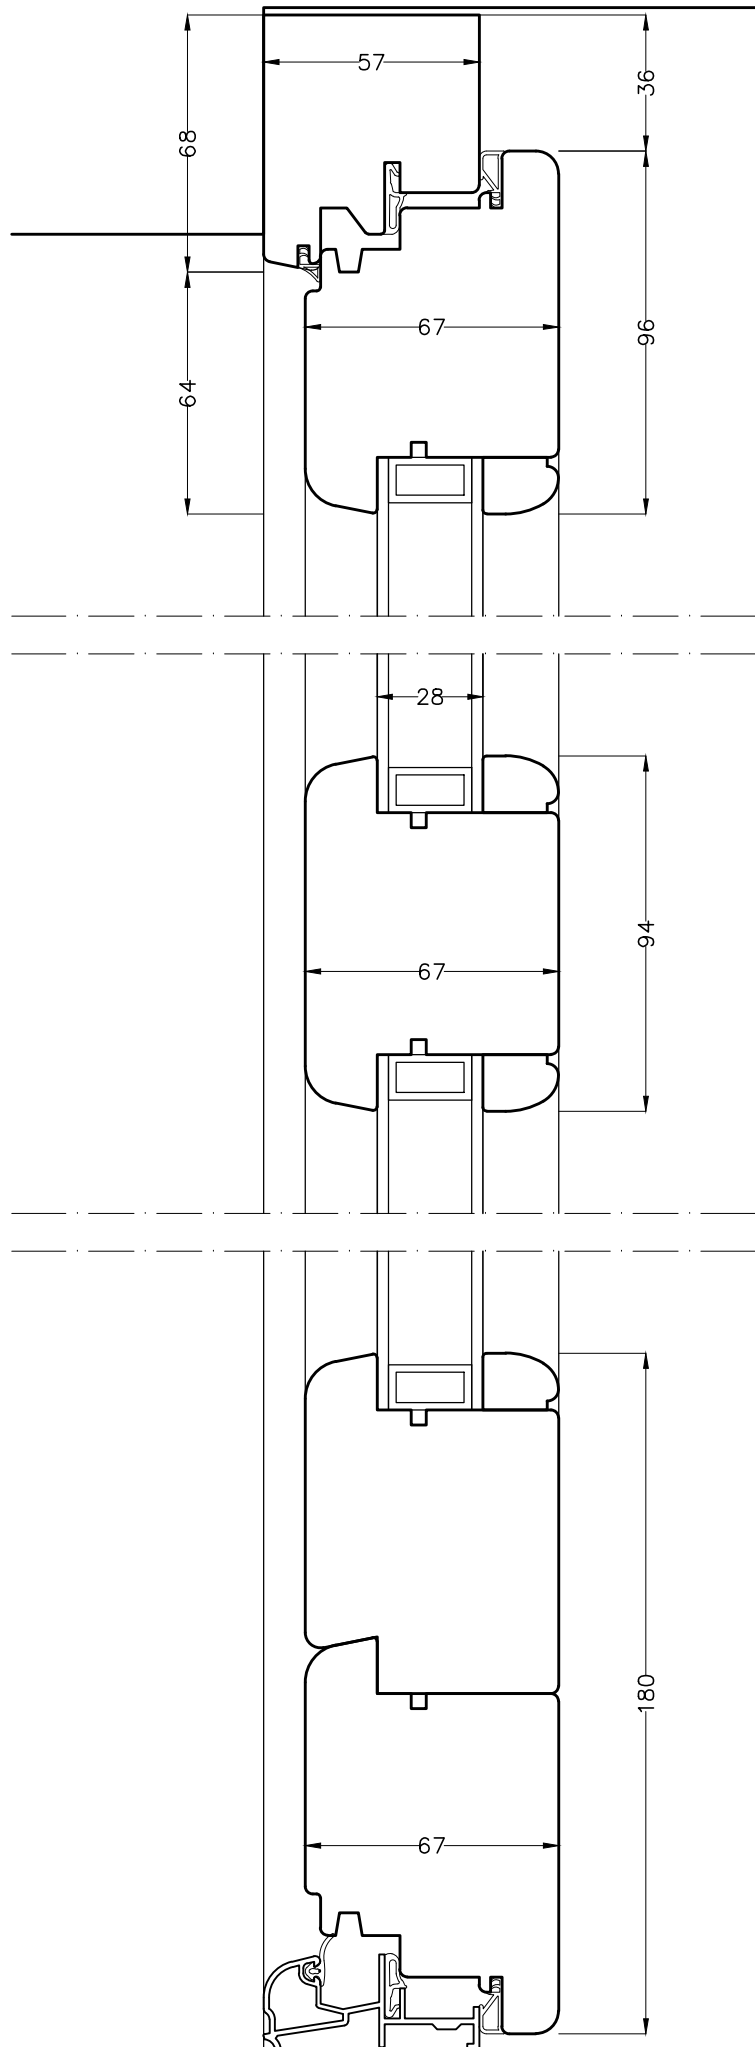

PORTAFINESTRA
MODELLO CLASSIC 68X100 + serr. YALE

PROSPETTO INTERNO scala 1:10

PORTAFINESTRA
MODELLO CLASSIC 68X100 + serr. YALE

PIANTA scala 1:2

PORTAFINESTRA
MODELLO CLASSIC 68X100

SEZ. scala 1:2