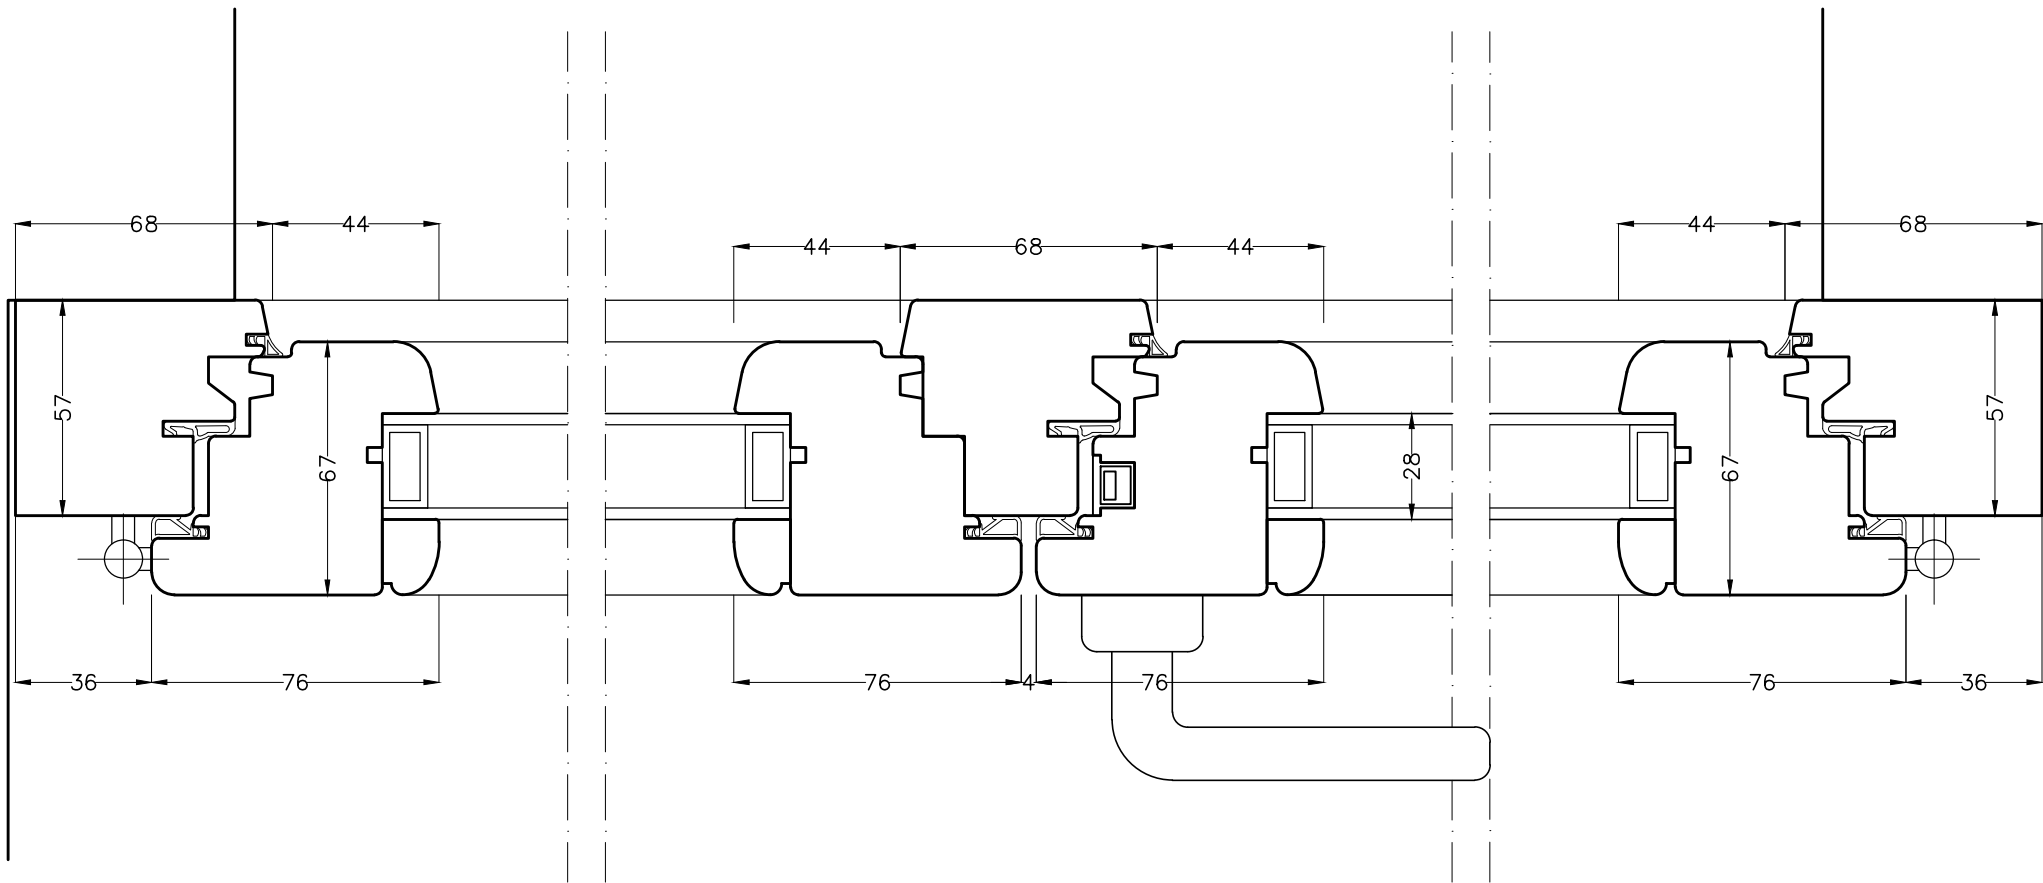

PORTAFINESTRA
MODELLO CLASSIC 68X80

PROSPETTO INTERNO scala 1:10

PORTAFINESTRA
MODELLO CLASSIC 68X80

PIANTA scala 1:2

PORTAFINESTRA
MODELLO CLASSIC 68X80

SEZ. scala 1:2