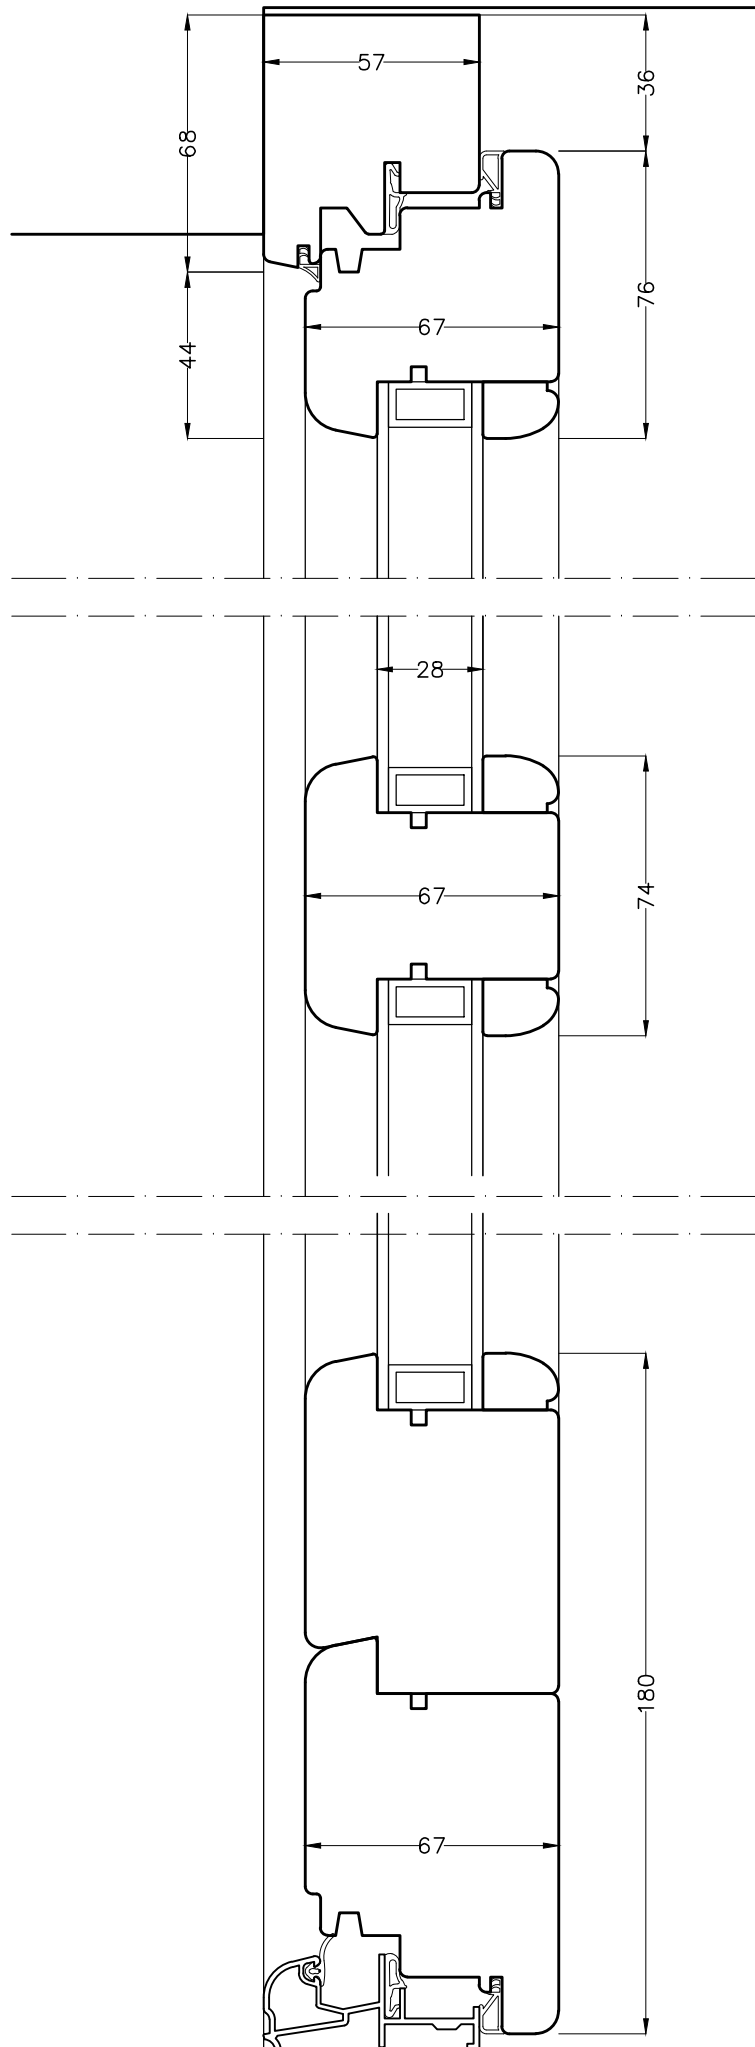

PORTAFINESTRA
MODELLO CLASSIC 68X80

PROSPETTO INTERNO scala 1:10

PORTAFINESTRA
MODELLO CLASSIC 68X80

PIANTA scala 1:2

PORTAFINESTRA
MODELLO CLASSIC 68X80

SEZ. scala 1:2