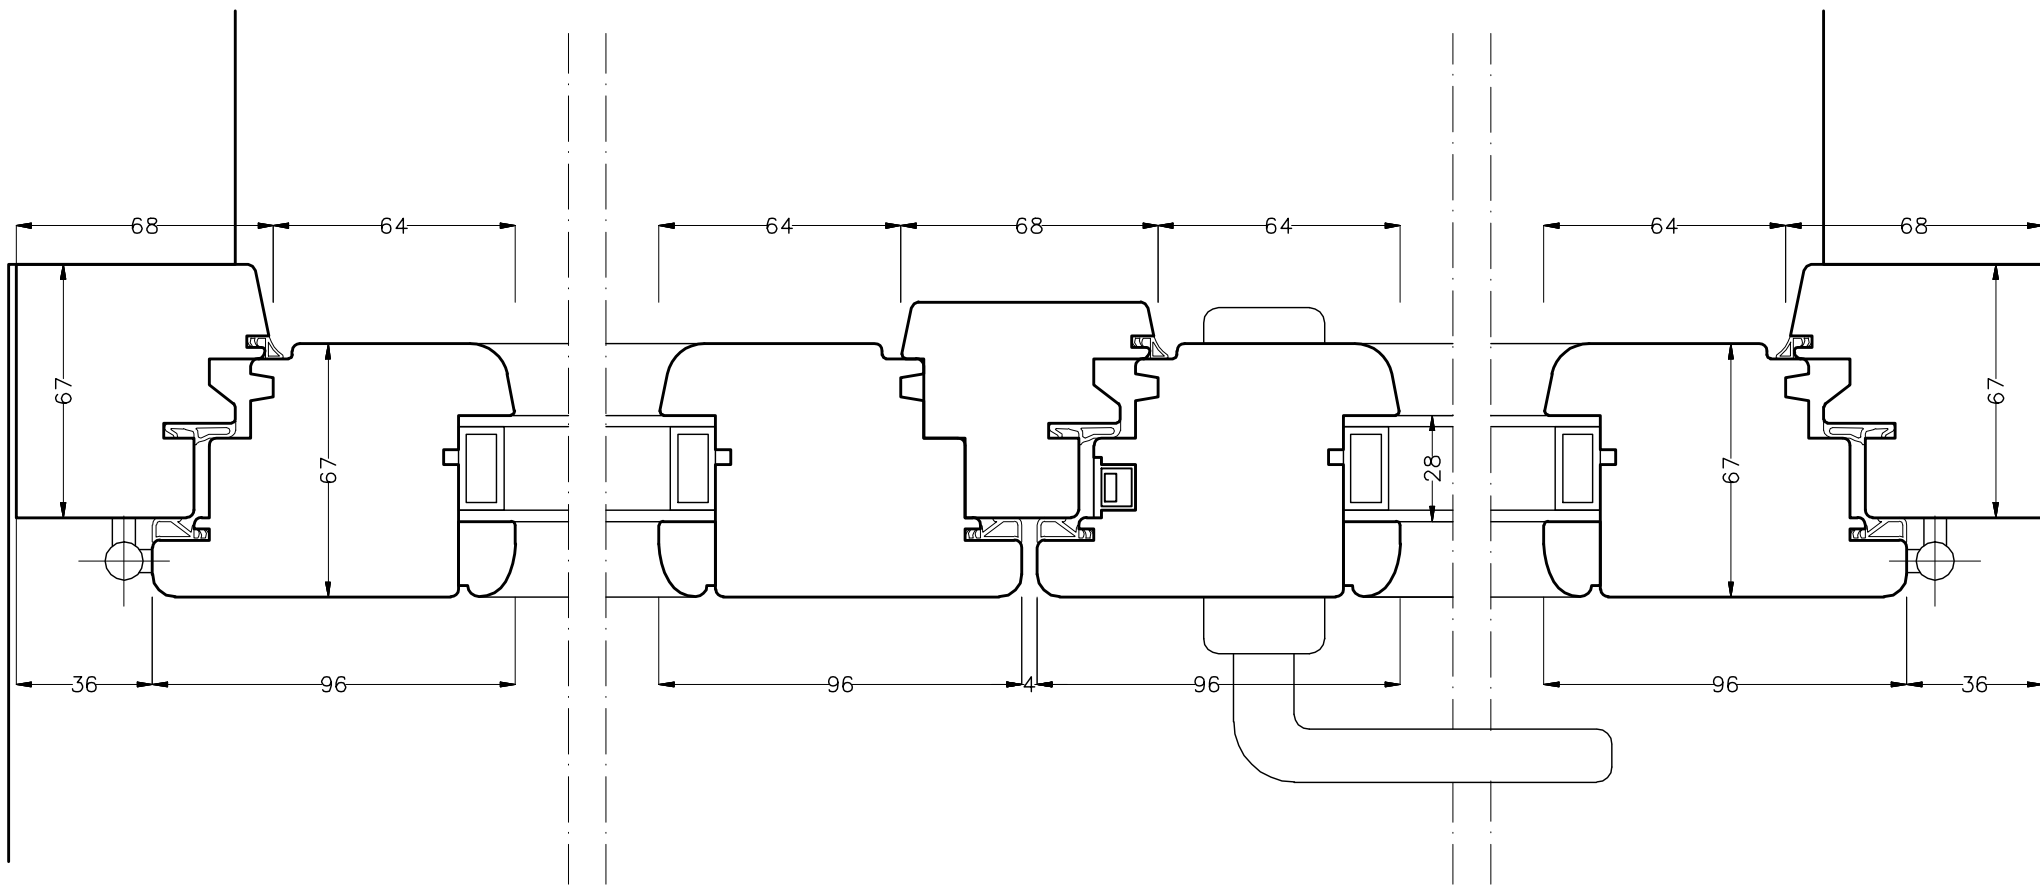

PORTAFINESTRA
MODELLO CLASSIC 68X100 + serr. YALE

PROSPETTO INTERNO scala 1:10

**PORTAFINESTRA
MODELLO CLASSIC 68X100 + serr. YALE**

PIANTA scala 1:2

**PORTAFINESTRA
MODELLO CLASSIC 68X100**

SEZ. scala 1:2