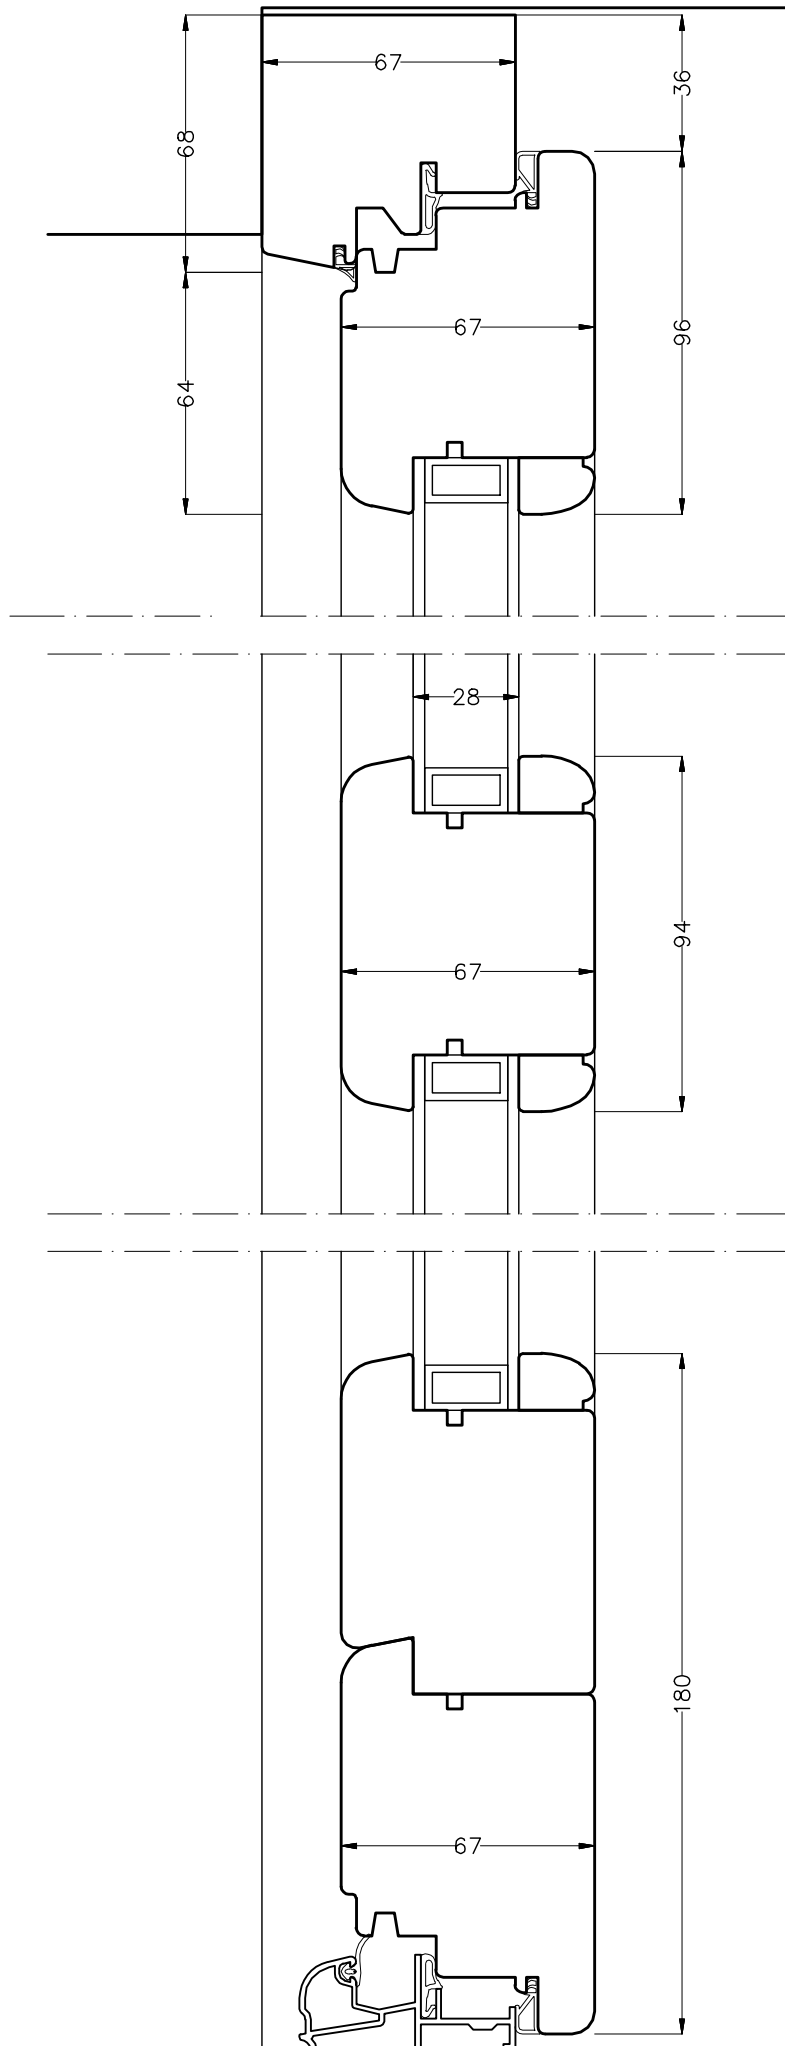

PORTAFINESTRA
MODELLO CLASSIC 68X100 + serr. YALE

PROSPETTO INTERNO scala 1:10

**PORTAFINESTRA
MODELLO CLASSIC 68X100 + serr. YALE**

PIANTA scala 1:2

**PORTAFINESTRA
MODELLO CLASSIC 68X100**

SEZ. scala 1:2