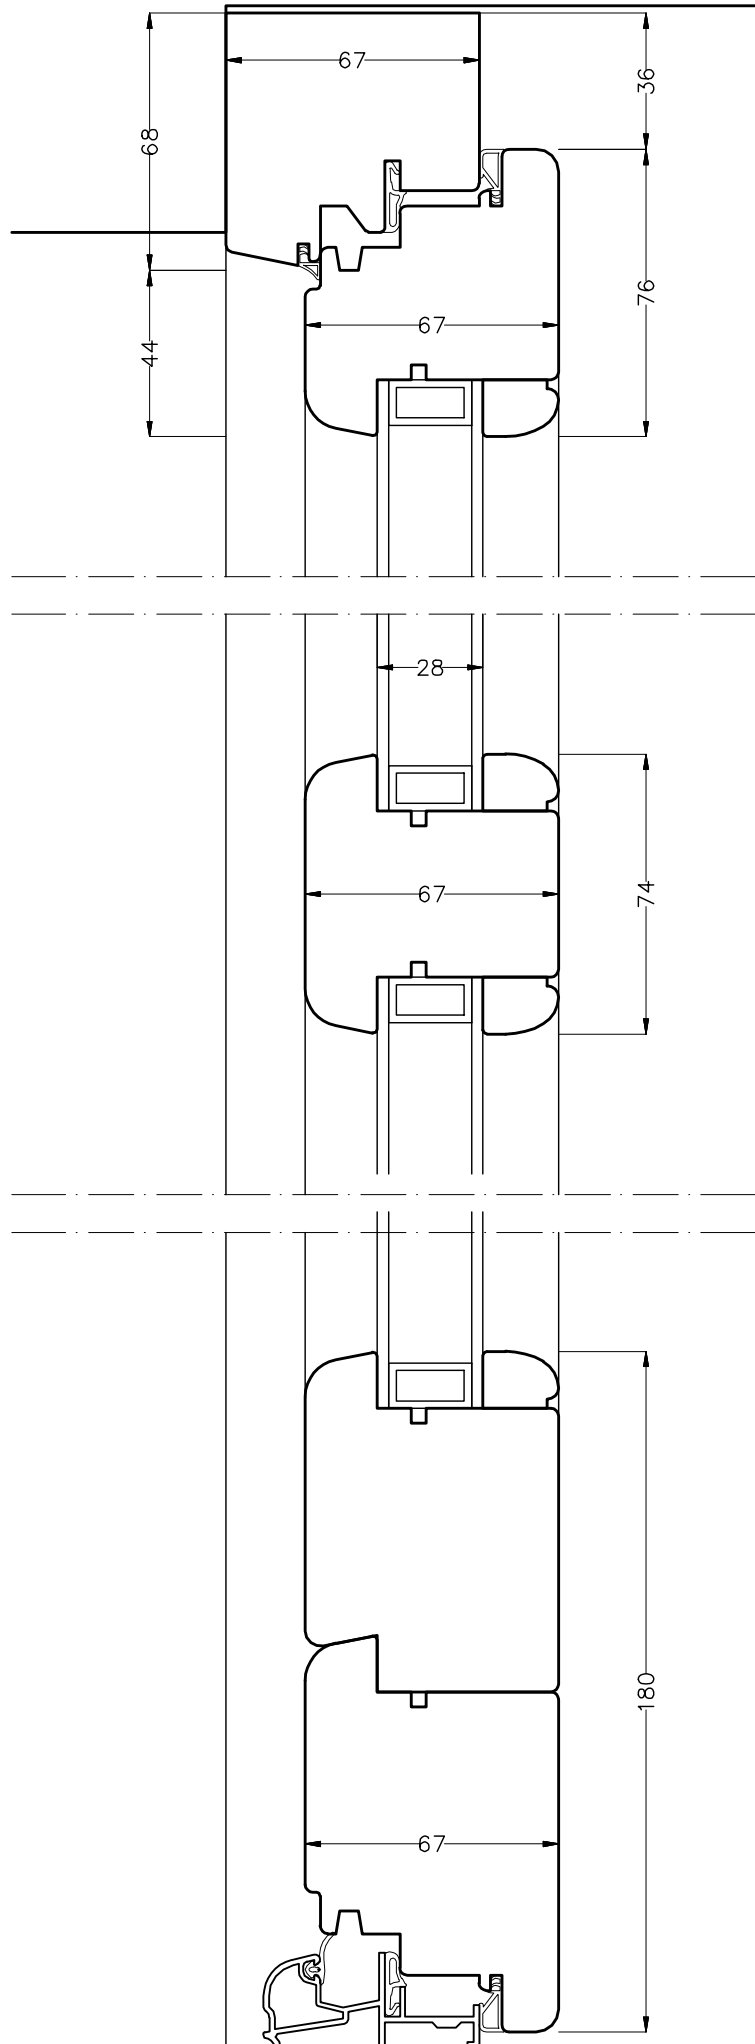

PORTAFINESTRA  
MODELLO CLASSIC 68X80

PROSPETTO INTERNO scala 1:10

**PORTAFINESTRA  
MODELLO CLASSIC 68X80**

**PIANTA scala 1:2**

**PORTAFINESTRA  
MODELLO CLASSIC 68X80**

**SEZ. scala 1:2**