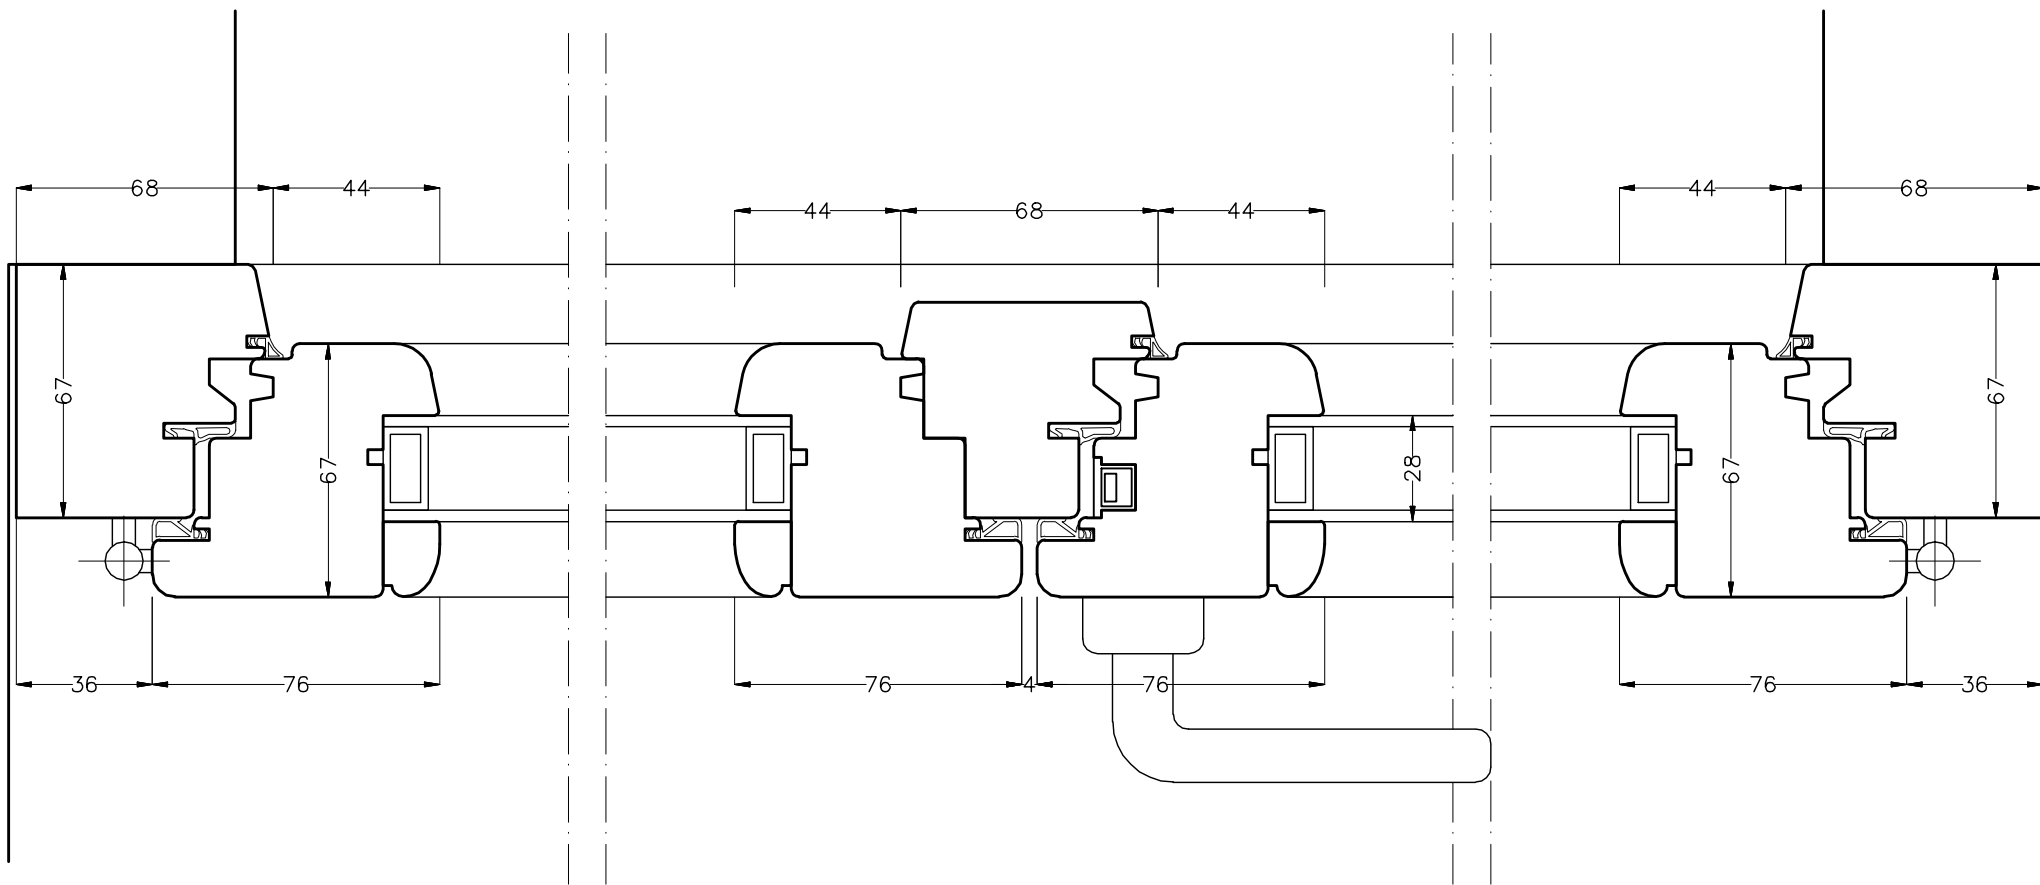

PORTAFINESTRA  
MODELLO CLASSIC 68X80

PROSPETTO INTERNO scala 1:10

**PORTAFINESTRA  
MODELLO CLASSIC 68X80**

**PIANTA scala 1:2**

**PORTAFINESTRA  
MODELLO CLASSIC 68X80**

**SEZ. scala 1:2**