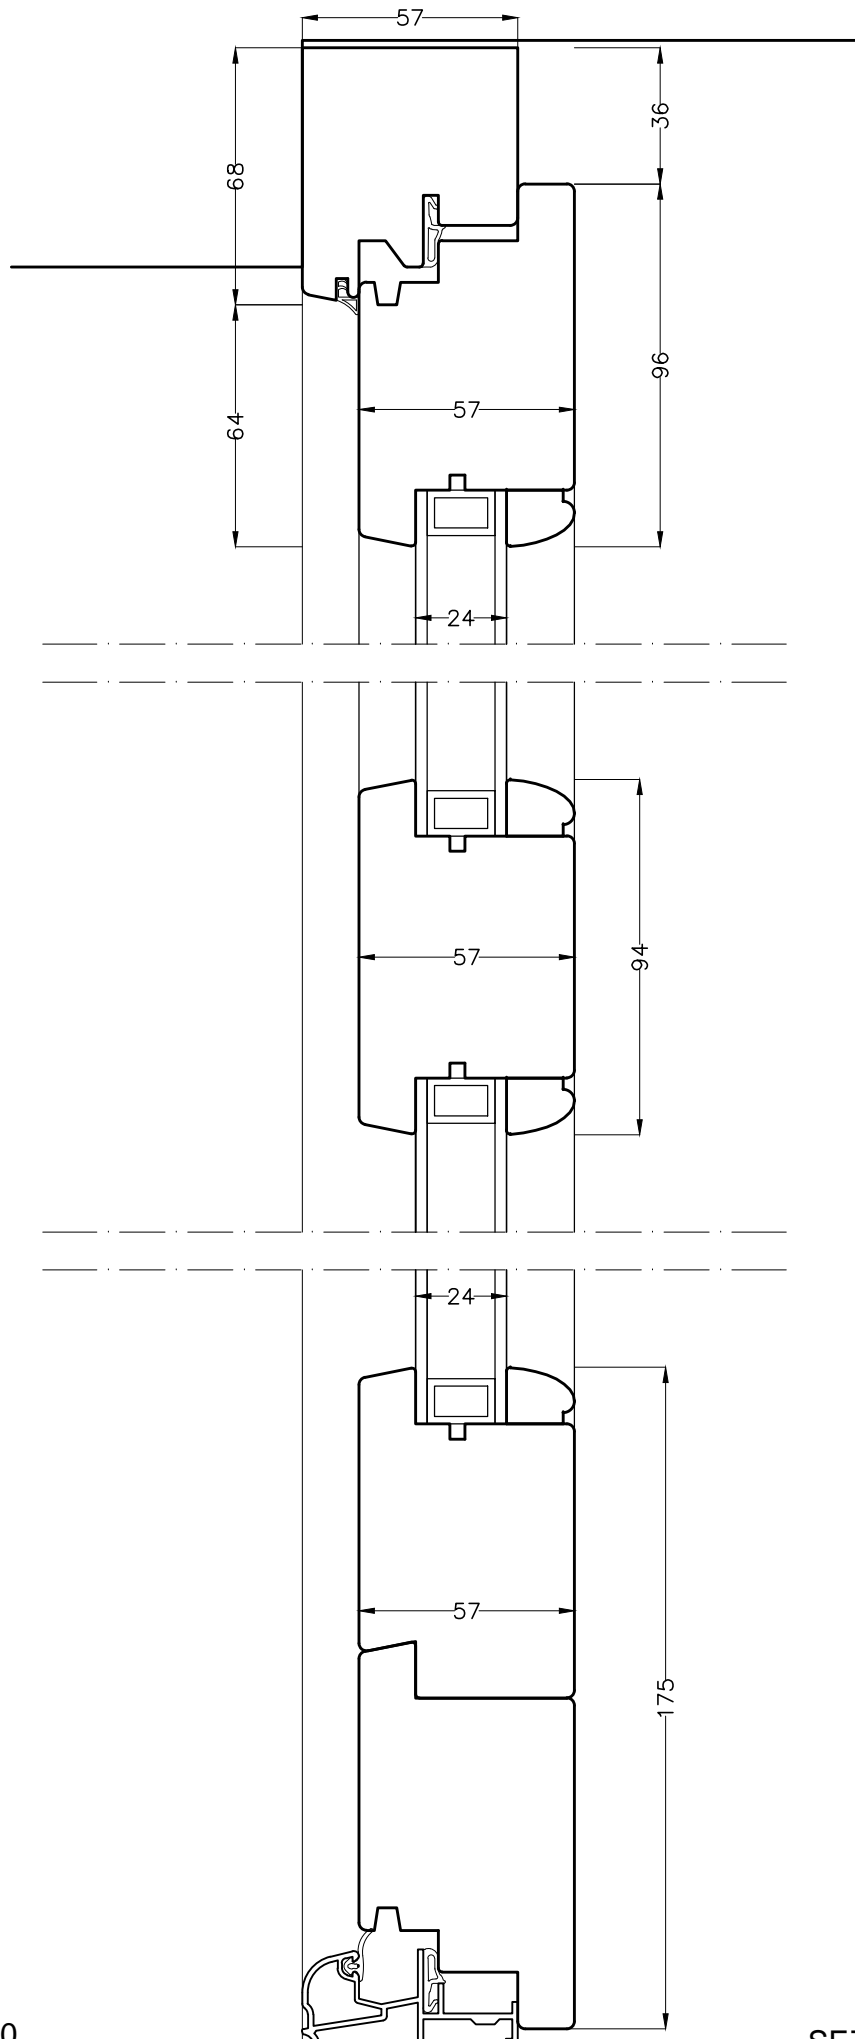

PORTAFINESTRA
MODELLO ESSENTIAL 58X100 + serr. YALE

PROSPETTO INTERNO scala 1:10

PORTAFINESTRA
 MODELLO ESSENTIAL 58X100 + serr. YALE

PIANTA scala 1:2

PORTAFINESTRA
MODELLO ESSENTIAL 58X100

SEZ. scala 1:2