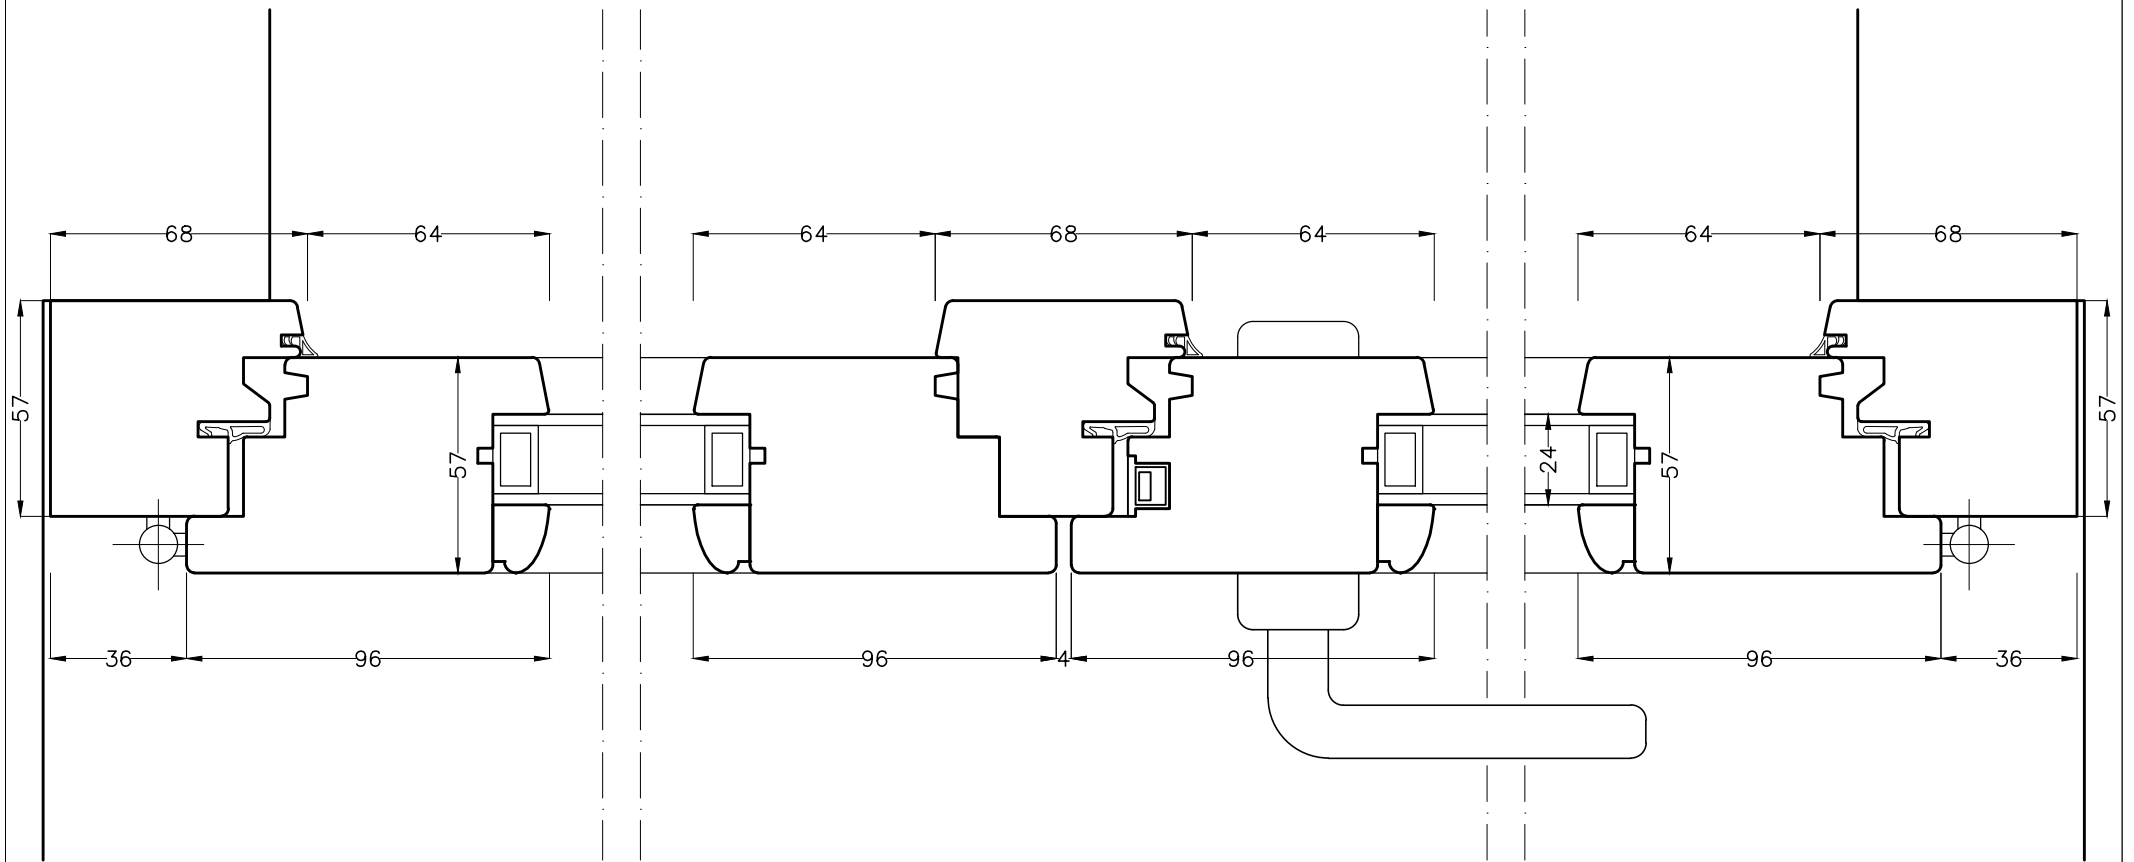

PORTAFINESTRA
MODELLO ESSENTIAL 58X100 + serr. YALE

PROSPETTO INTERNO scala 1:10

PORTAFINESTRA
 MODELLO ESSENTIAL 58X100 + serr. YALE

PIANTA scala 1:2

PORTAFINESTRA
MODELLO ESSENTIAL 58X100

SEZ. scala 1:2