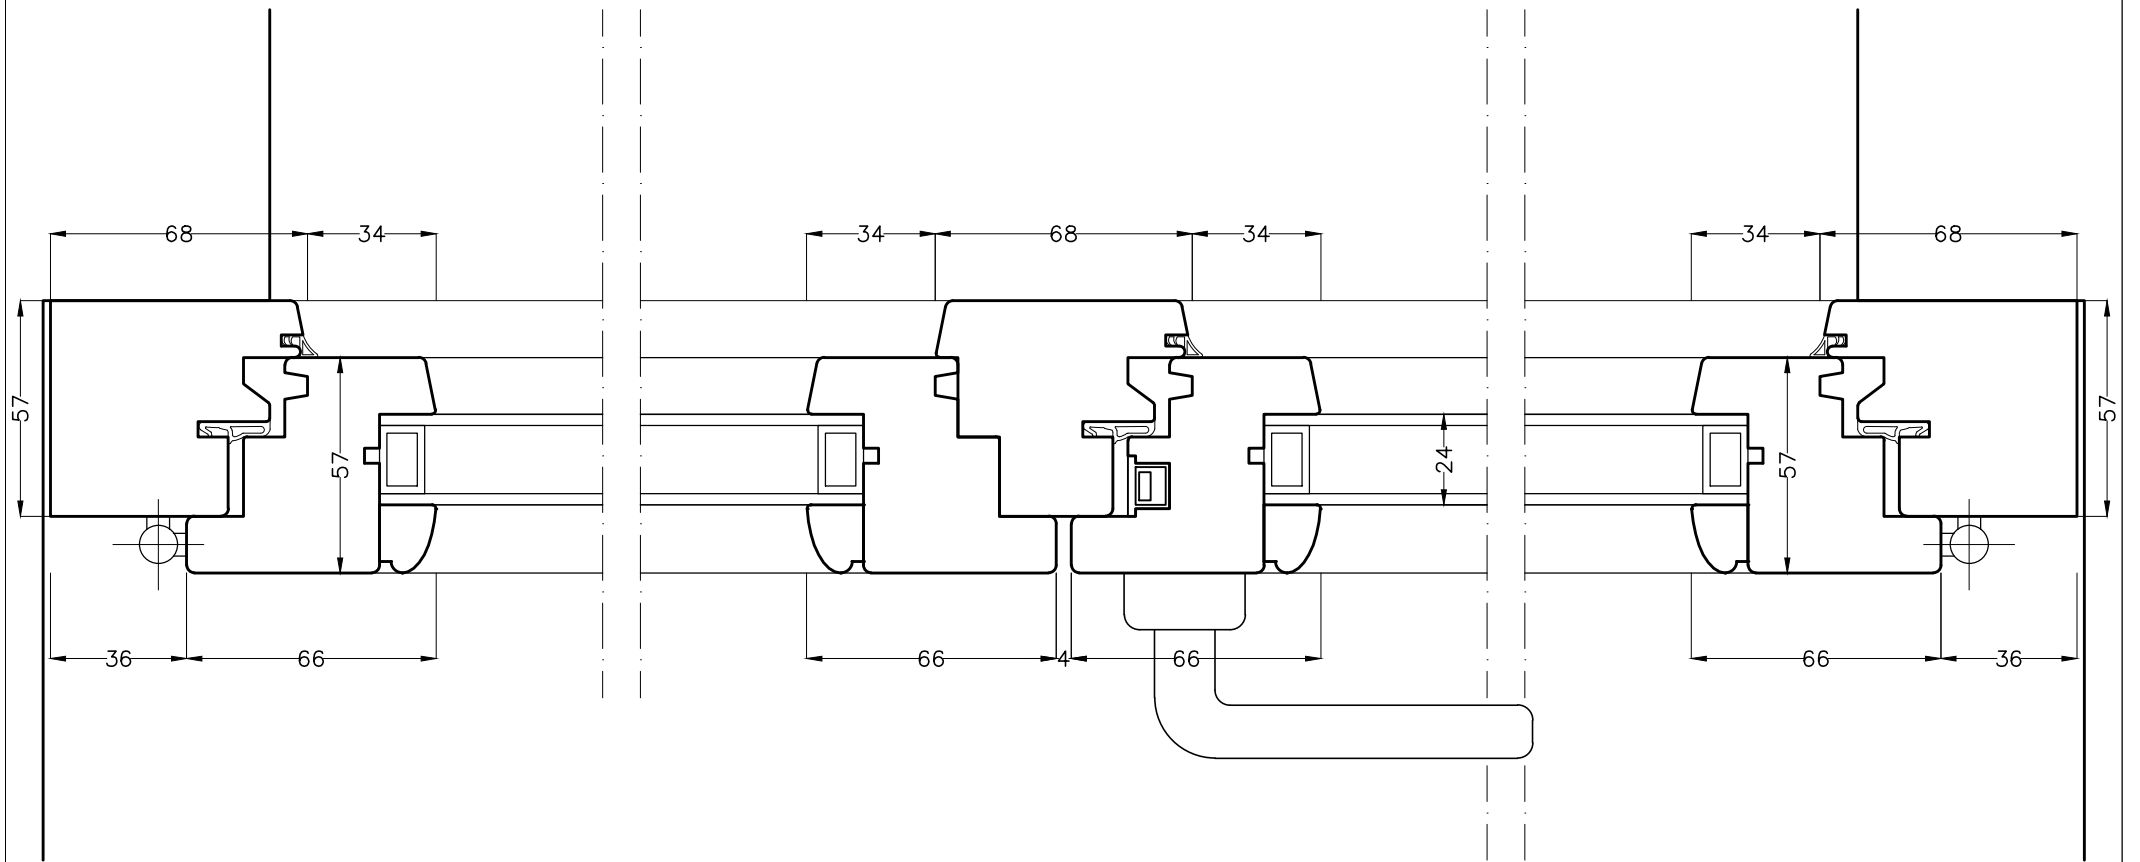

PORTAFINESTRA
MODELLO ESSENTIAL 58X70

PROSPETTO INTERNO scala 1:10

PORTAFINESTRA
MODELLO ESSENTIAL 58X70

PIANTA scala 1:2

PORTAFINESTRA
MODELLO ESSENTIAL 58X70

SEZ. scala 1:2