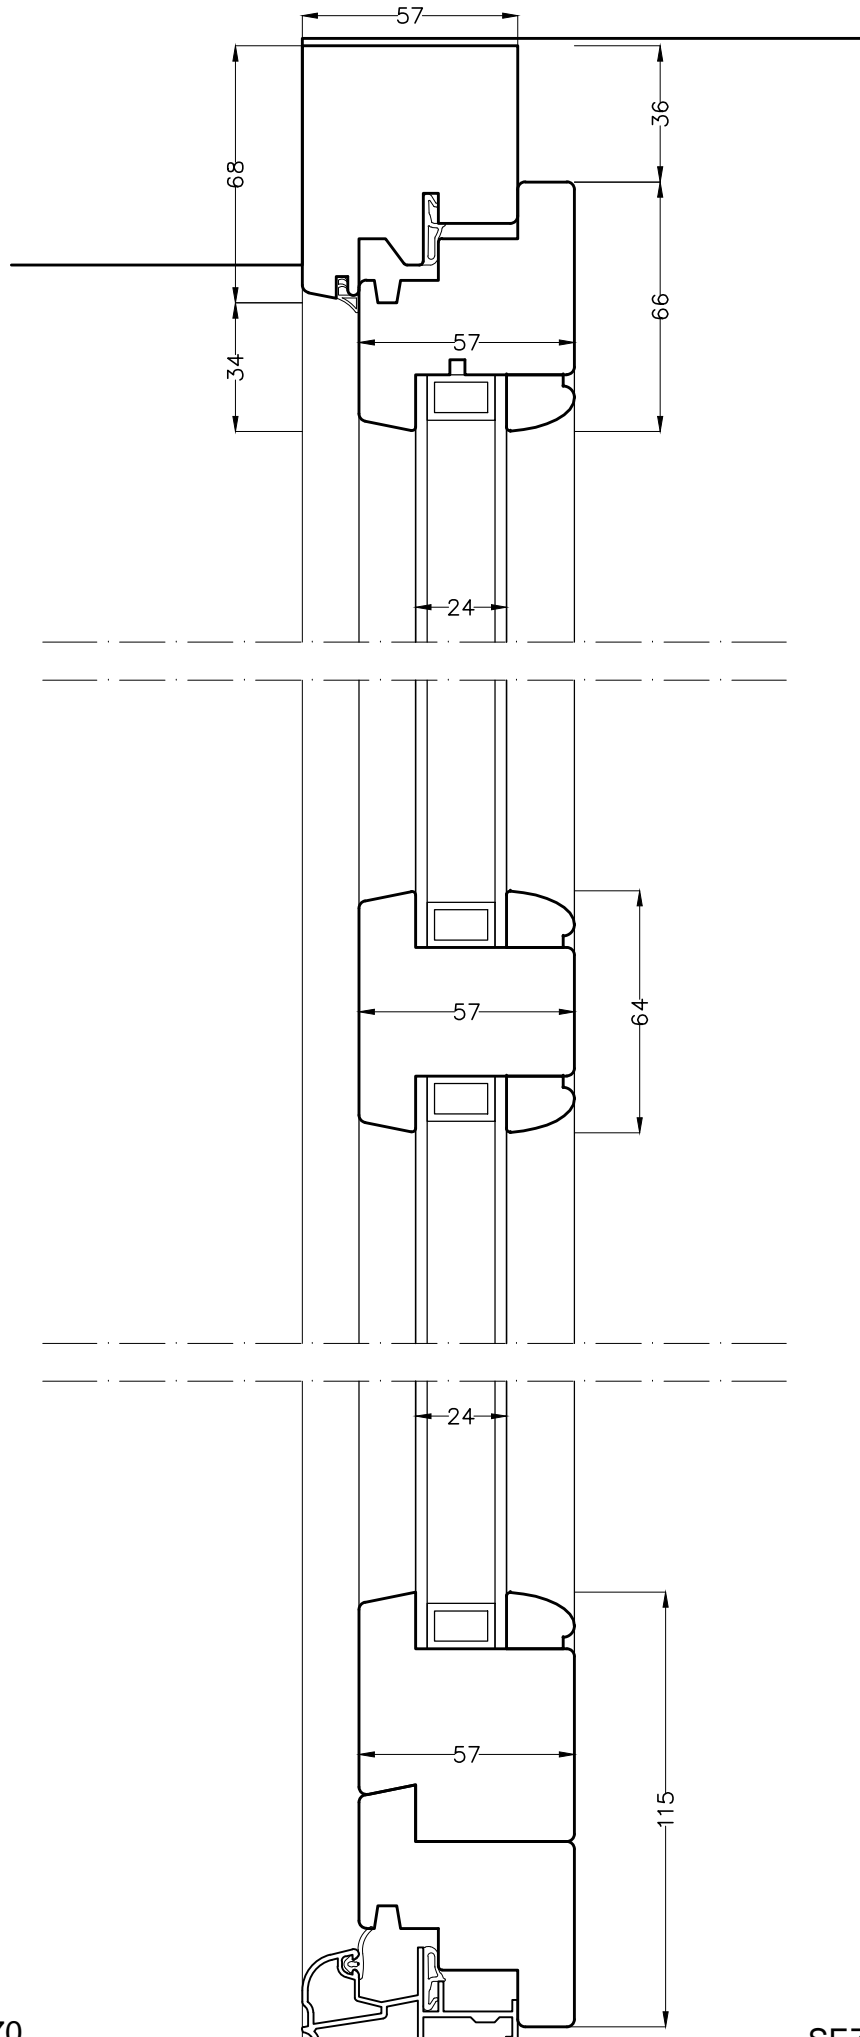

PORTAFINESTRA
MODELLO ESSENTIAL 58X70

PROSPETTO INTERNO scala 1:10

PORTAFINESTRA
MODELLO ESSENTIAL 58X70

PIANTA scala 1:2

PORTAFINESTRA
MODELLO ESSENTIAL 58X70

SEZ. scala 1:2