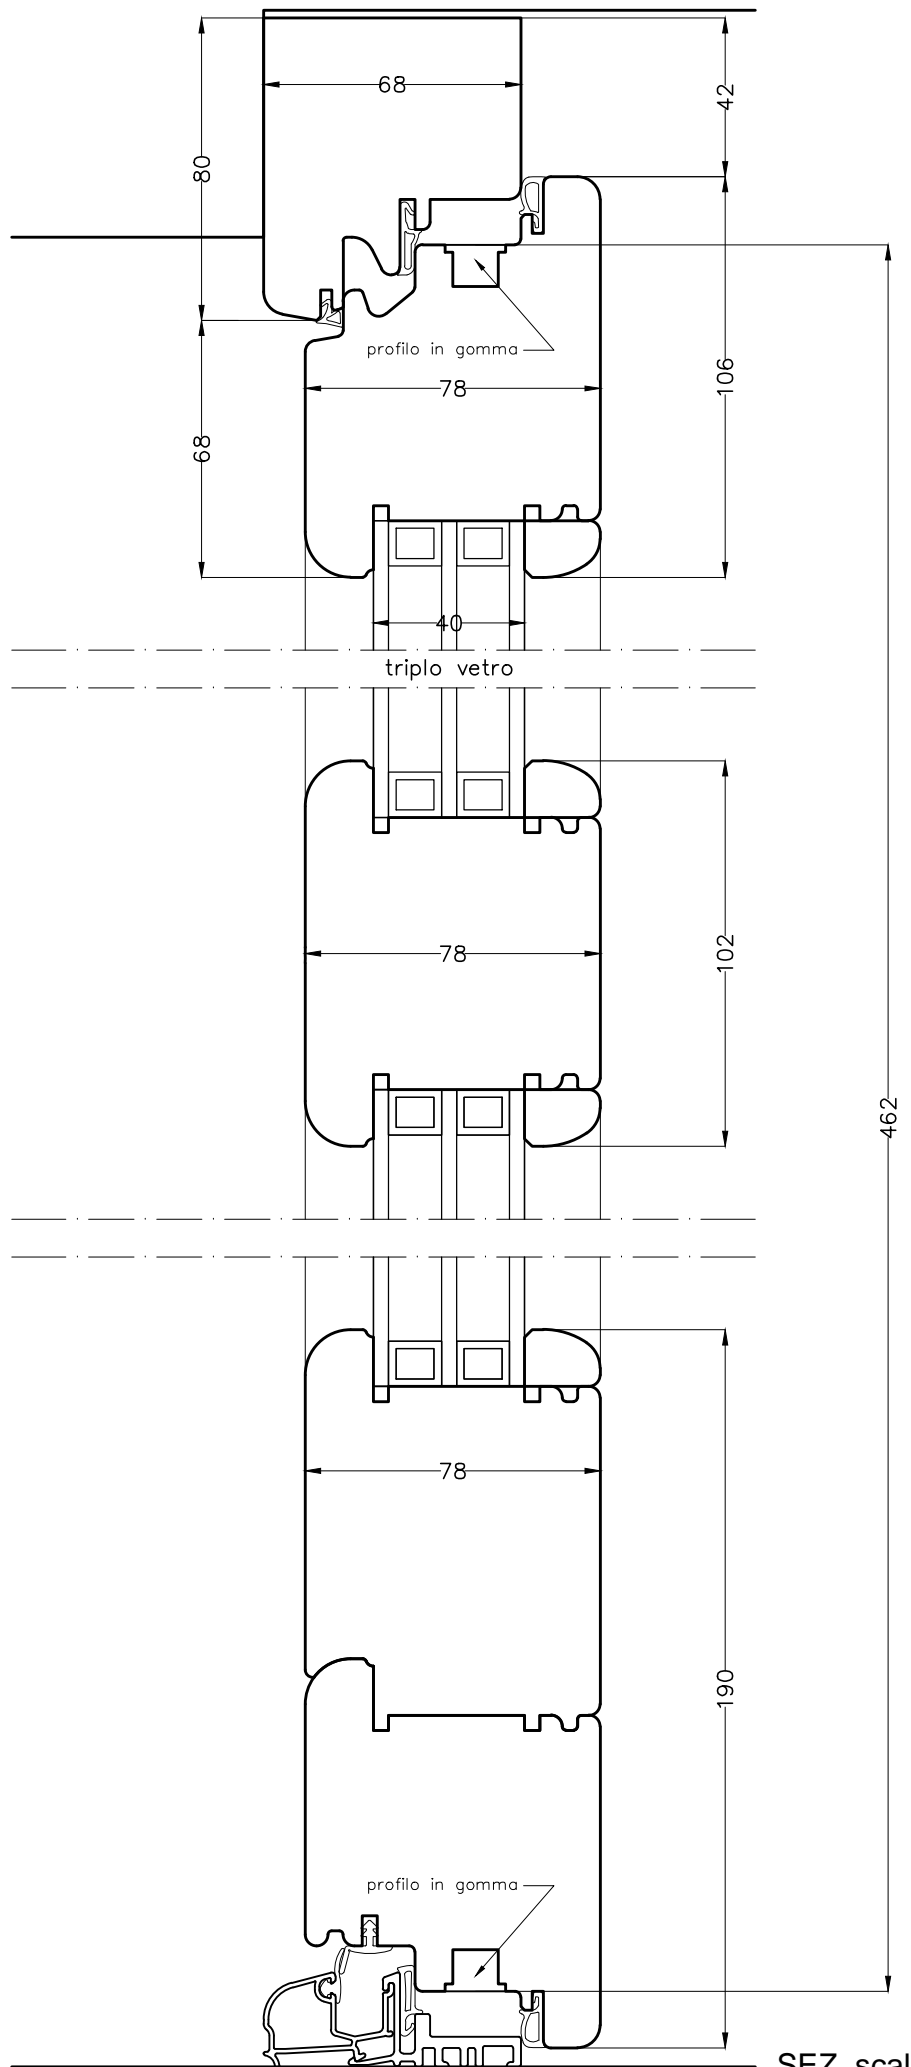

PORTAFINESTRA  
MODELLO GOLD 78X110 + serr. YALE

PROSPETTO INTERNO scala 1:10

PORTAFINESTRA  
 MODELLO GOLD 78X110 + serr. YALE

PIANTA scala 1:2

PORTAFINESTRA  
 MODELLO GOLD 78X110

SEZ. scala 1:2