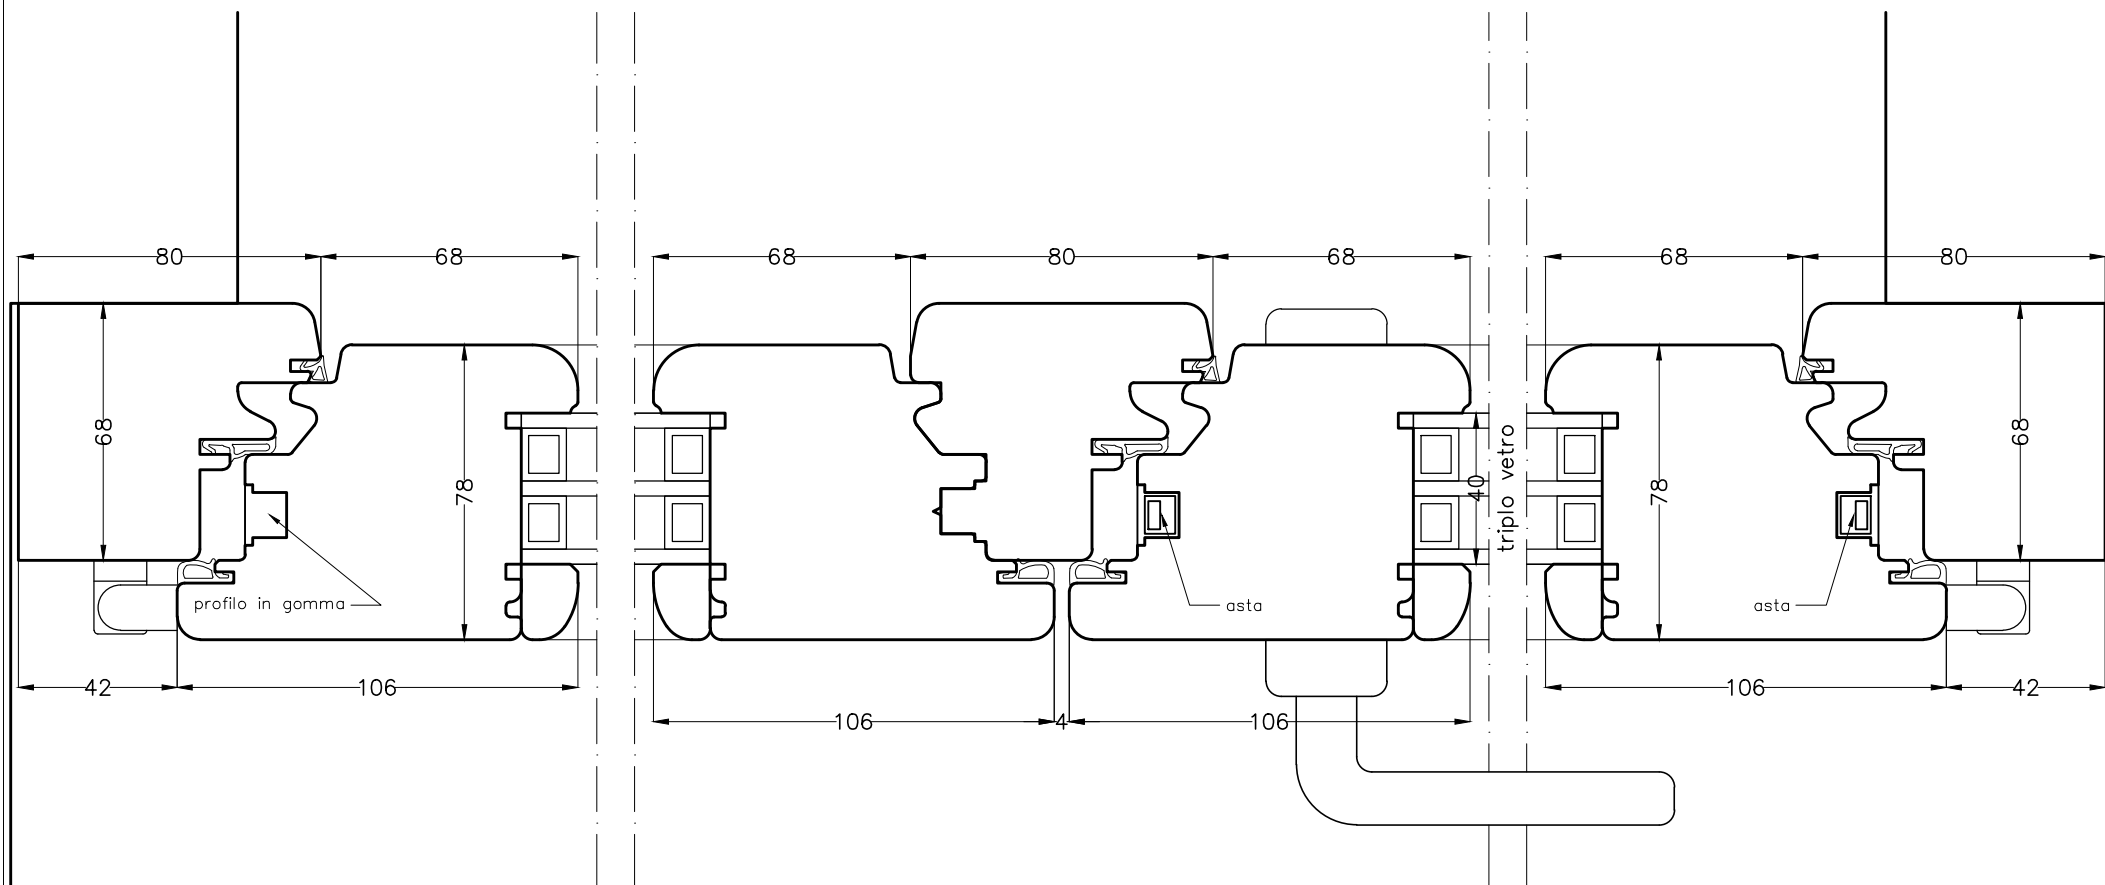

PORTAFINESTRA  
MODELLO GOLD 78X110 + serr. YALE

PROSPETTO INTERNO scala 1:10

PORTAFINESTRA  
 MODELLO GOLD 78X110 + serr. YALE

PIANTA scala 1:2

PORTAFINESTRA  
 MODELLO GOLD 78X110

SEZ. scala 1:2