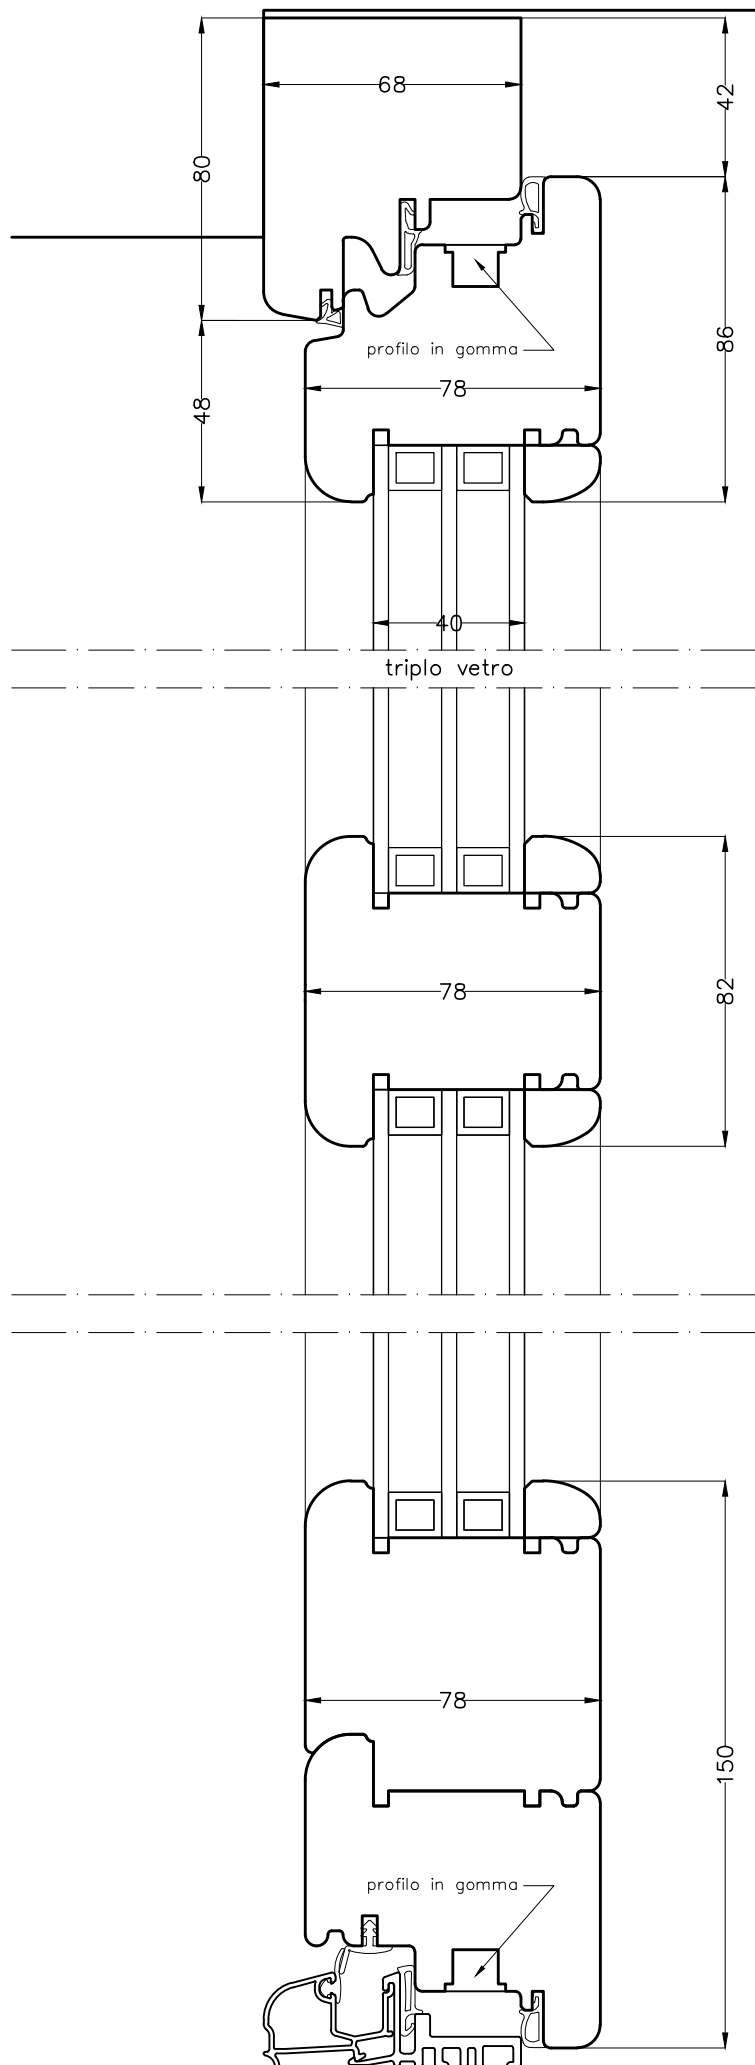

PORTAFINESTRA
MODELLO GOLD 78X90

PROSPETTO INTERNO scala 1:10

PORTAFINESTRA
MODELLO GOLD 78X90

PIANTA scala 1:2

PORTAFINESTRA
MODELLO GOLD 78X90

SEZ. scala 1:2