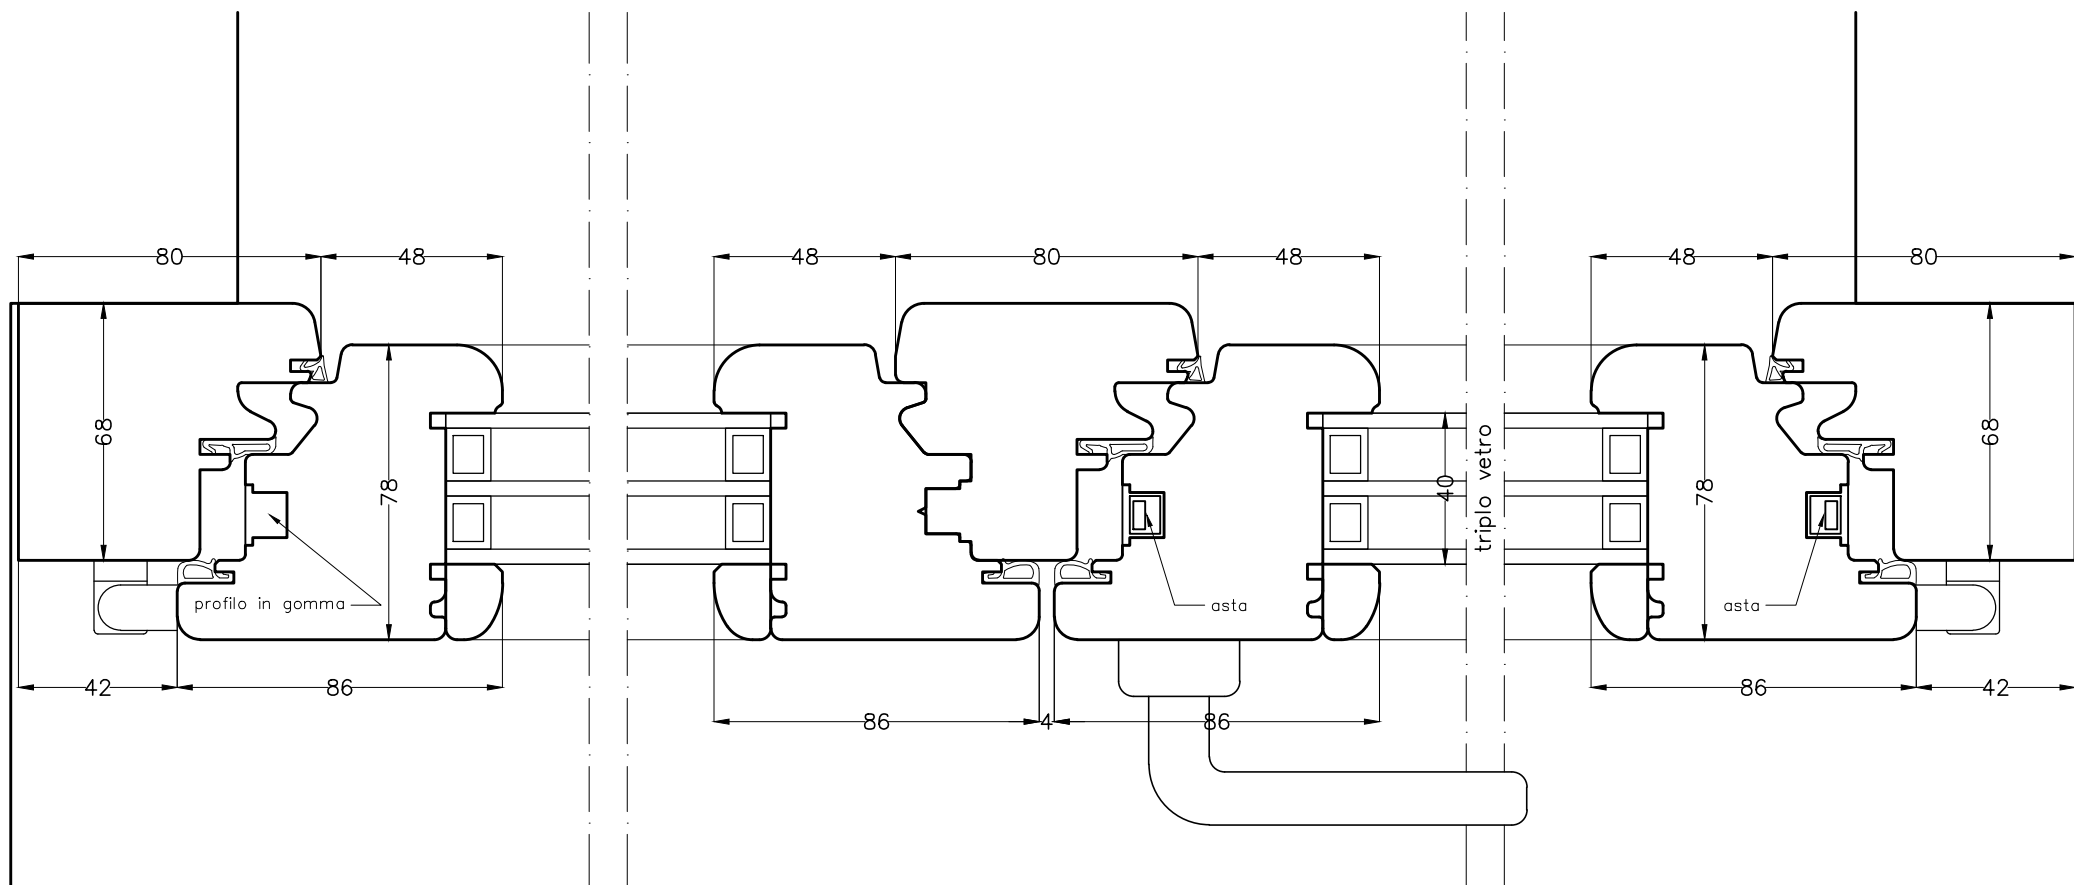

PORTAFINESTRA
MODELLO GOLD 78X90

PROSPETTO INTERNO scala 1:10

PORTAFINESTRA
MODELLO GOLD 78X90

PIANTA scala 1:2

PORTAFINESTRA
MODELLO GOLD 78X90

SEZ. scala 1:2