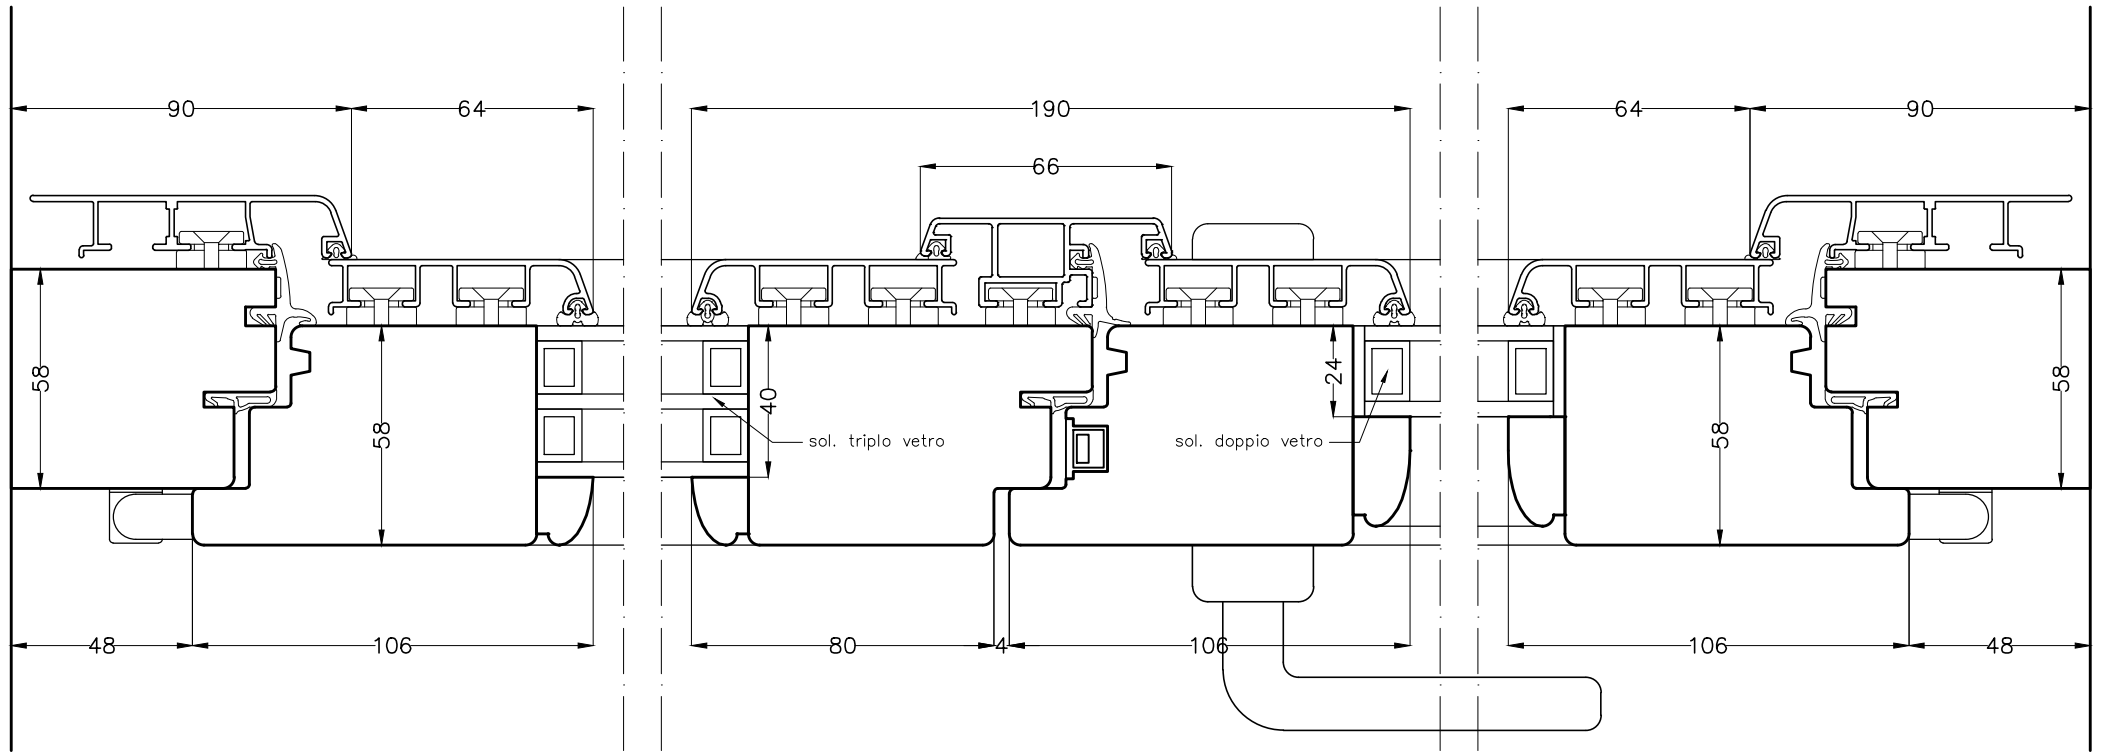

PORTAFINESTRA
LEGNO-ALLUMINIO
CON SERRATURA YALE

PORTAFINESTRA
LEGNO-ALLUMINIO
CON SERRATURA YALE

PIANTA scala 1:2

PORTAFINESTRA
LEGNO-ALLUMINIO
CON SERRATURA YALE

SEZ. scala 1:2