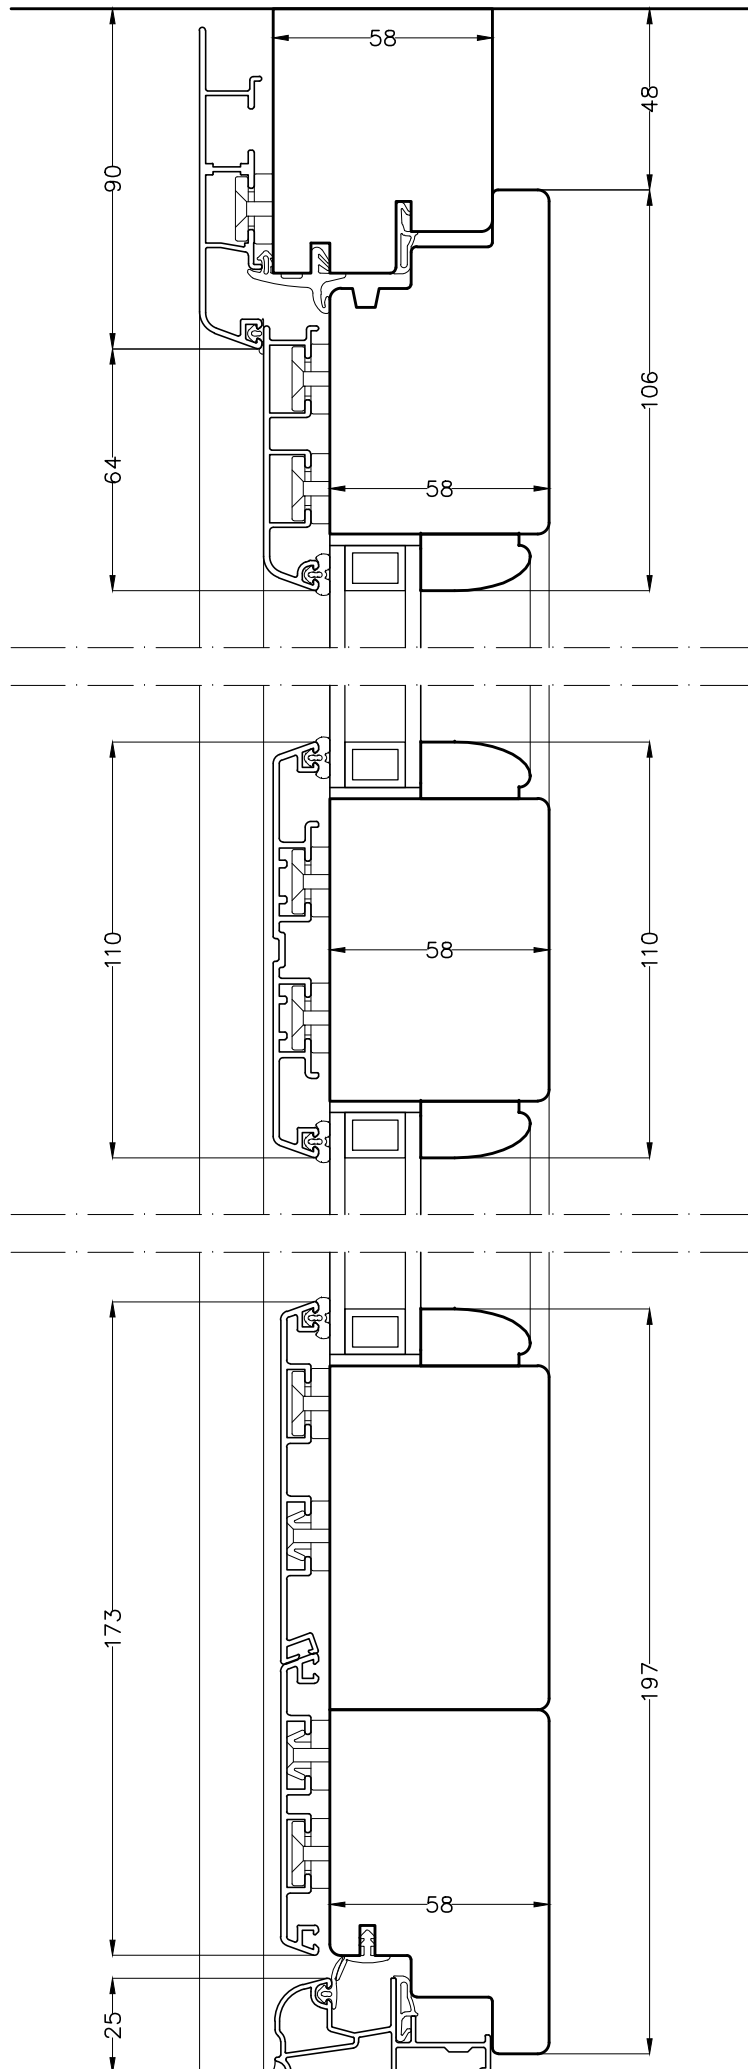

PORTAFINESTRA
LEGNO-ALLUMINIO
CON SERRATURA YALE

PORTAFINESTRA
LEGNO-ALLUMINIO
CON SERRATURA YALE

PIANTA scala 1:2

PORTAFINESTRA
LEGNO-ALLUMINIO
CON SERRATURA YALE

SEZ. scala 1:2