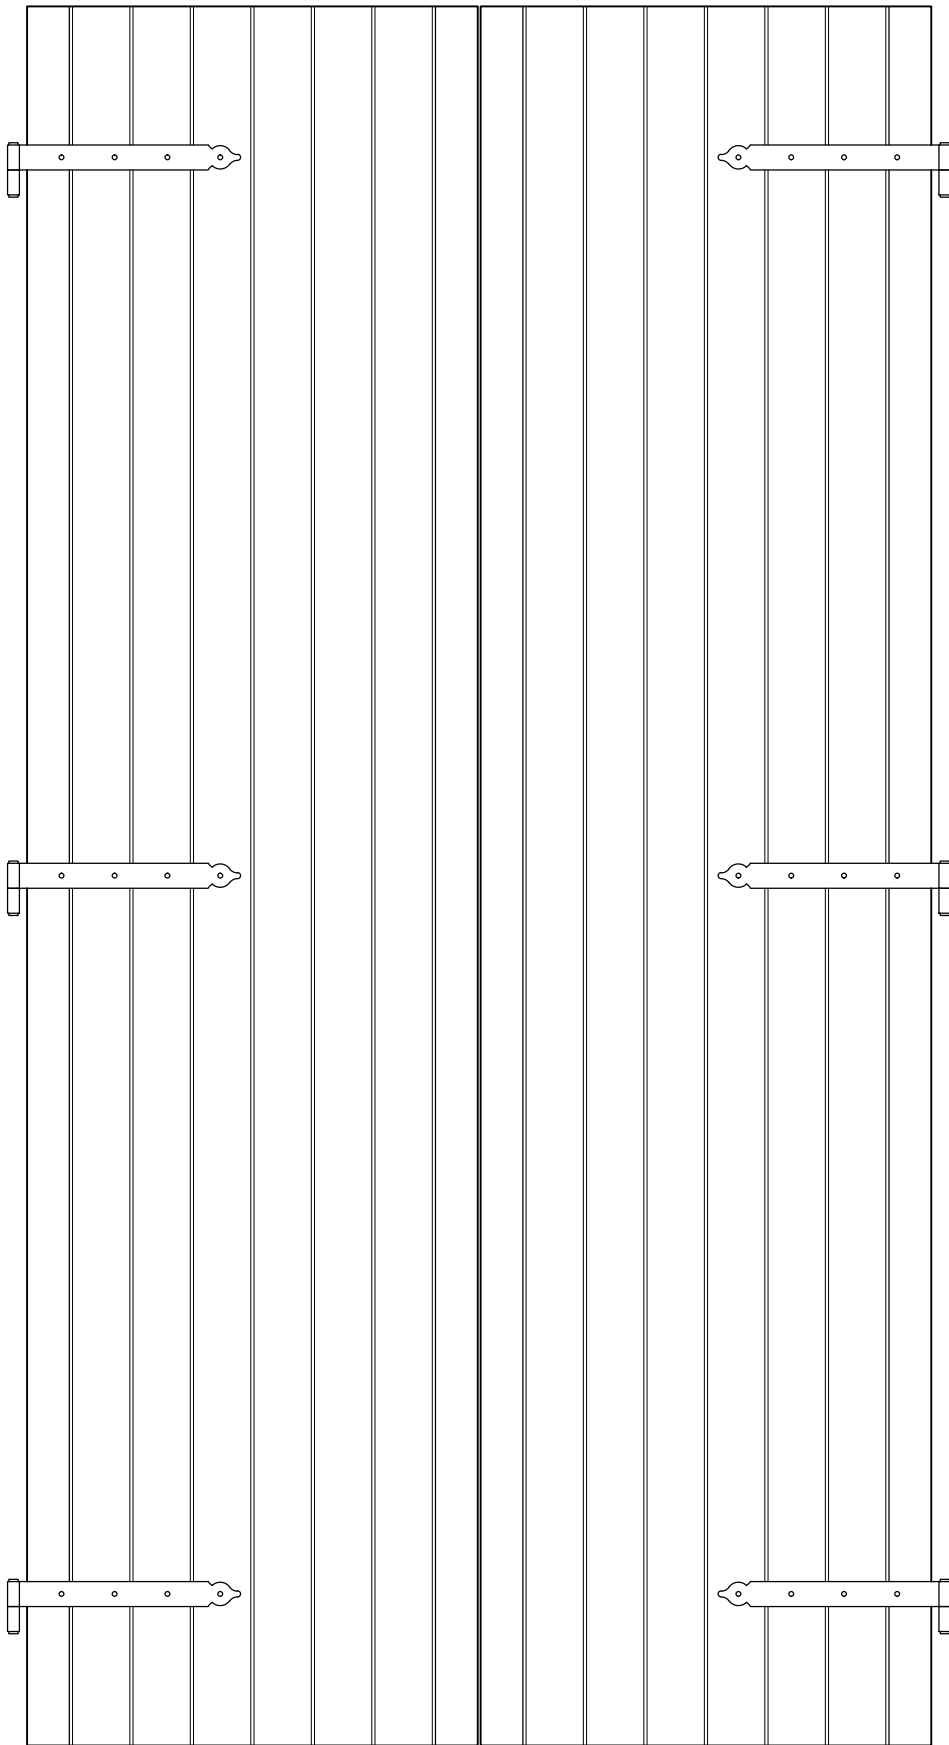

SPORTELLONE
 MOD. BAITA

PIANTA scala 1:2

SPORTELLONE
MOD. BAITA

SEZ. scala 1:2

SPORTELLONE
MOD. BAITA

PROSPETTO ESTERNO scala 1:10