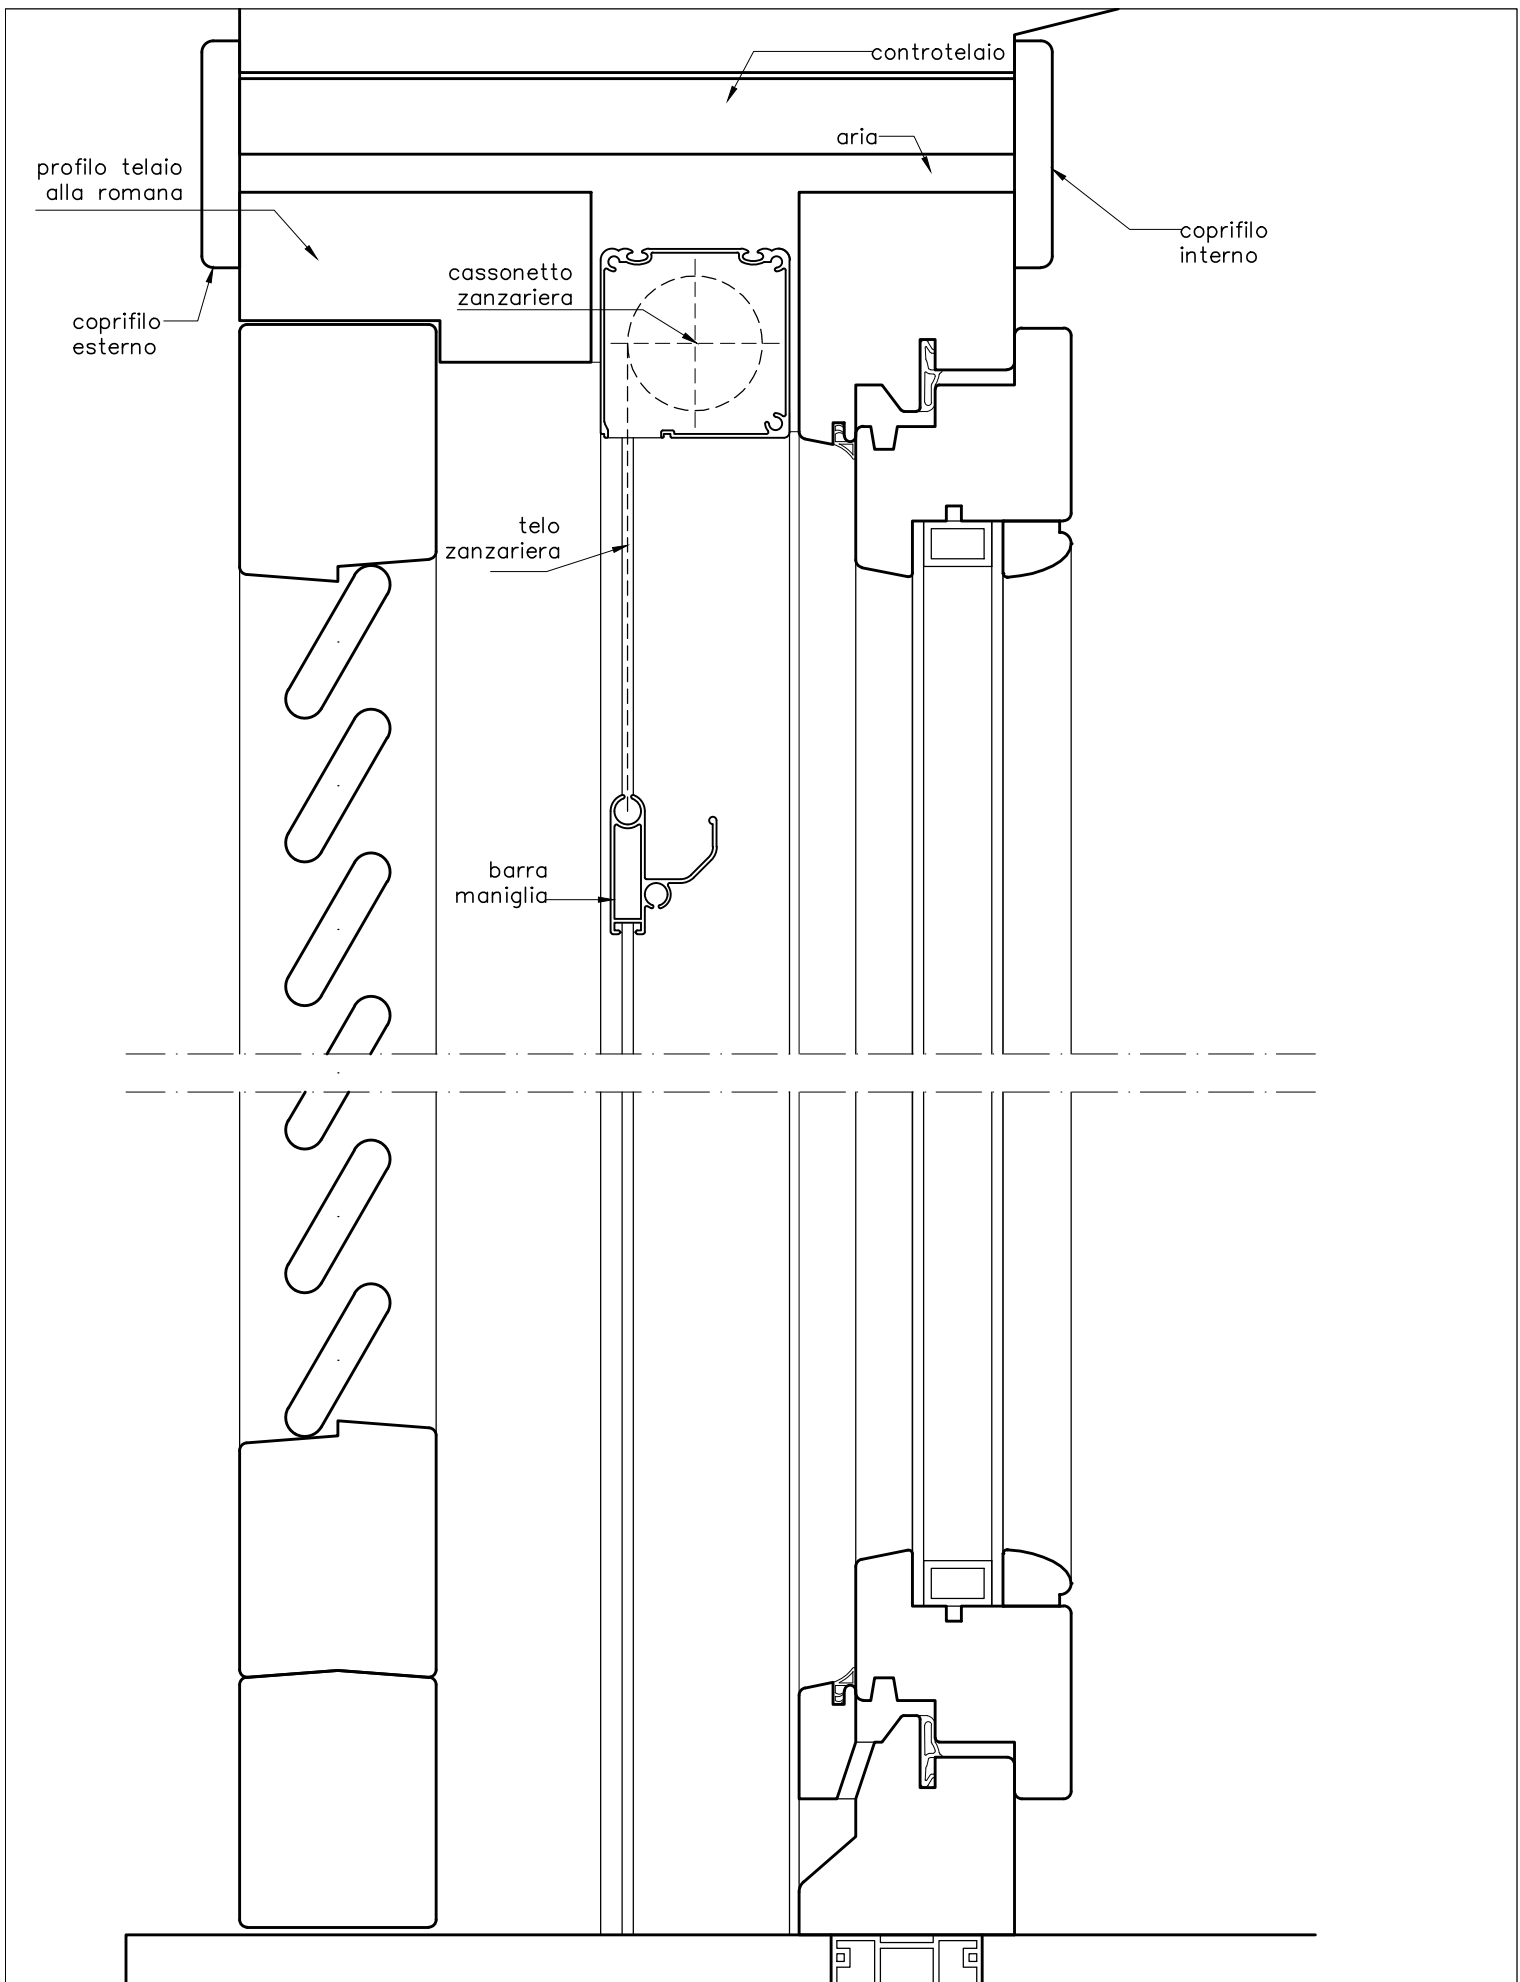

ZANZARIERA + TELAIO ALLA ROMANA  
 (su finestra modello essential 58/70)  
 N.B. QUESTA COMBINAZIONE E' APPLICABILE SU TUTTI I PROFILI

ZANZARIERA + TELAIO ALLA ROMANA  
 (su finestra modello essential 58/70)

N.B. QUESTA COMBINAZIONE E' APPLICABILE SU TUTTI I PROFILI

SEZ. scala 1:2