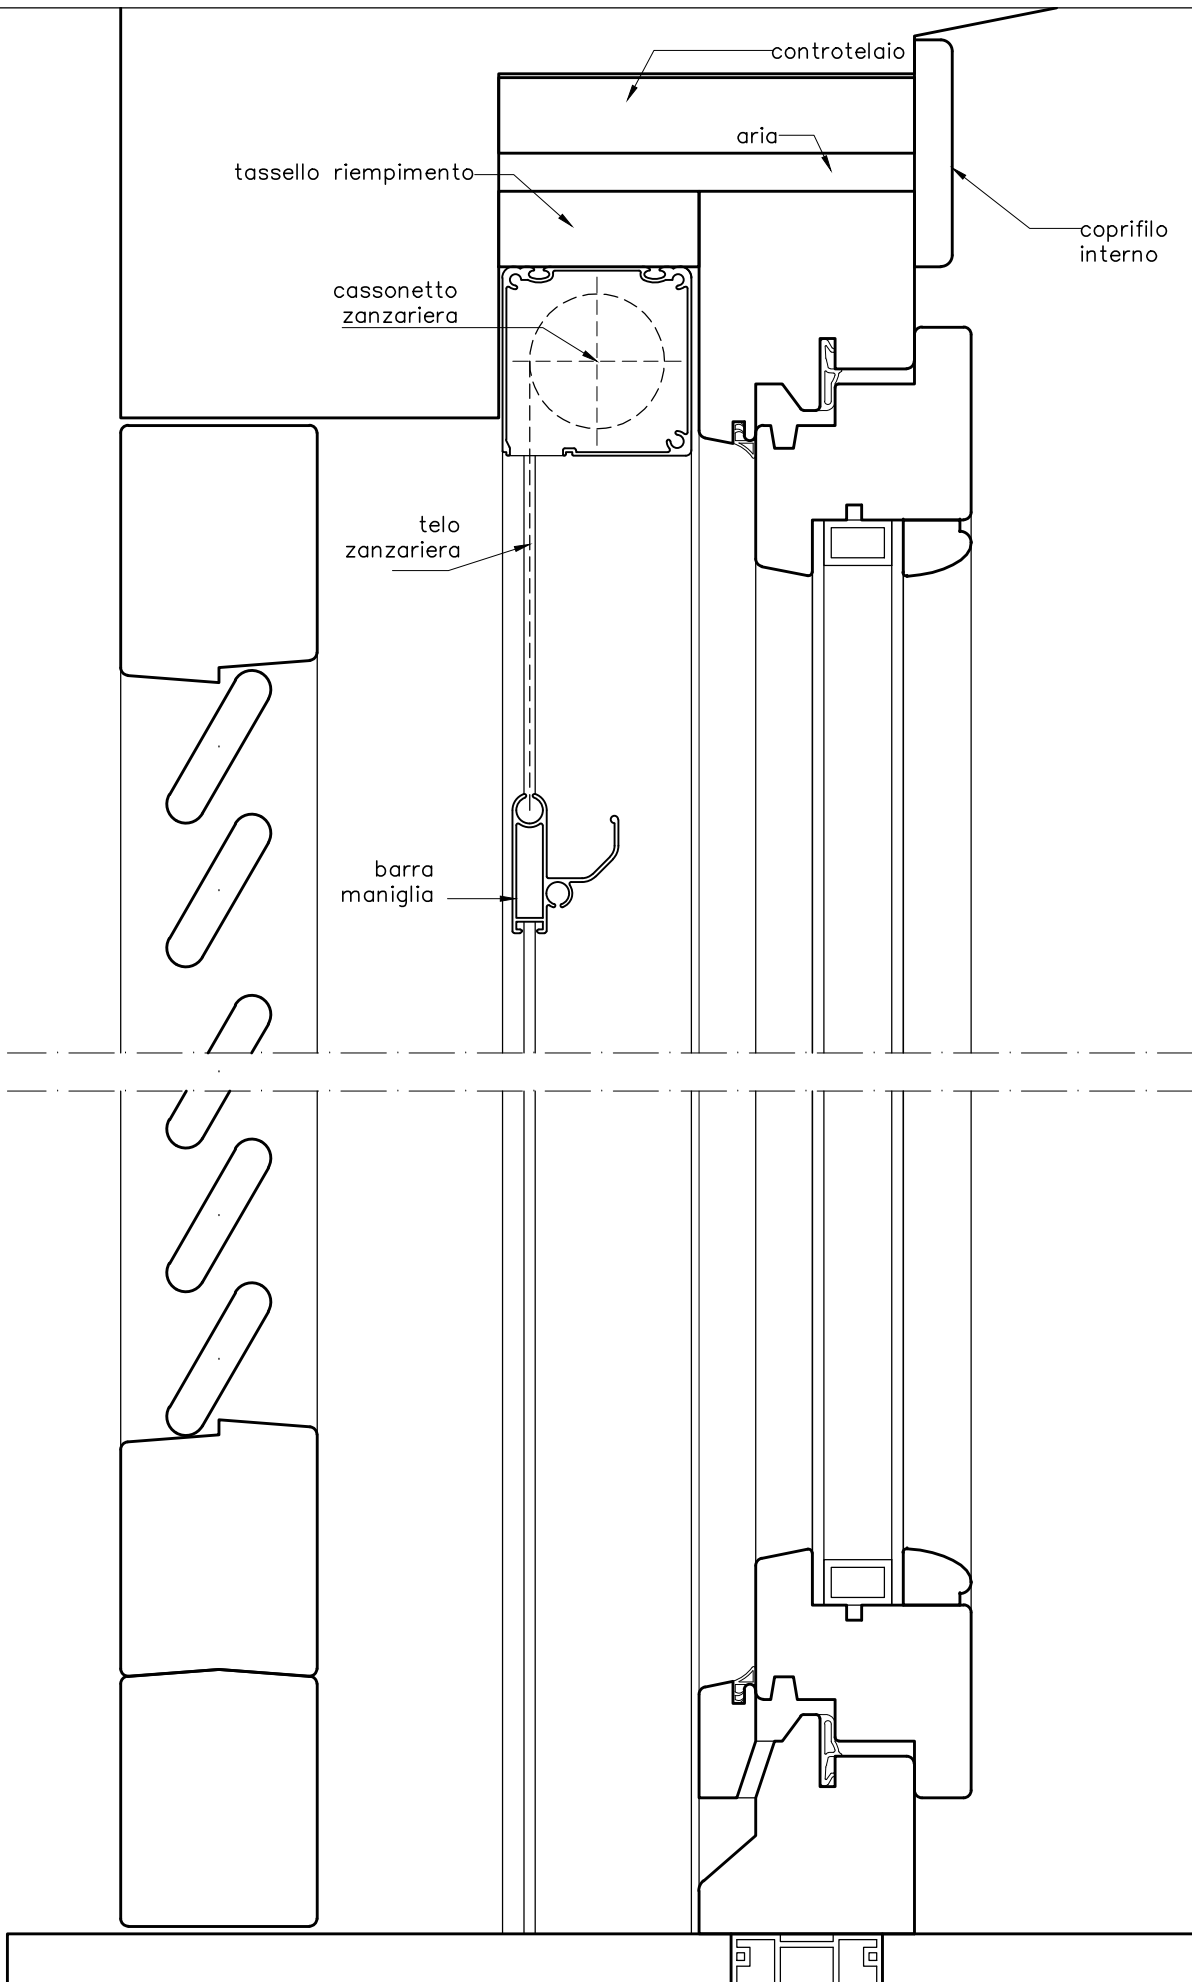

**ZANZARIERA + CONTROTELAIO A ELLE**  
 (su finestra modello essenziale 58/70)  
 N.B. QUESTA COMBINAZIONE E' APPLICABILE SU TUTTI I PROFILI

ZANZARIERA + CONTROTELAIO A ELLE  
 (su finestra modello essential 58/70)

N.B. QUESTA COMBINAZIONE E' APPLICABILE SU TUTTI I PROFILI

SEZ. scala 1:2

ZANZARIERA + TELAIO ALLA ROMANA  
 (su finestra modello essenziale 58/70)

N.B. QUESTA COMBINAZIONE E' APPLICABILE SU TUTTI I PROFILI

PIANTA scala 1:2