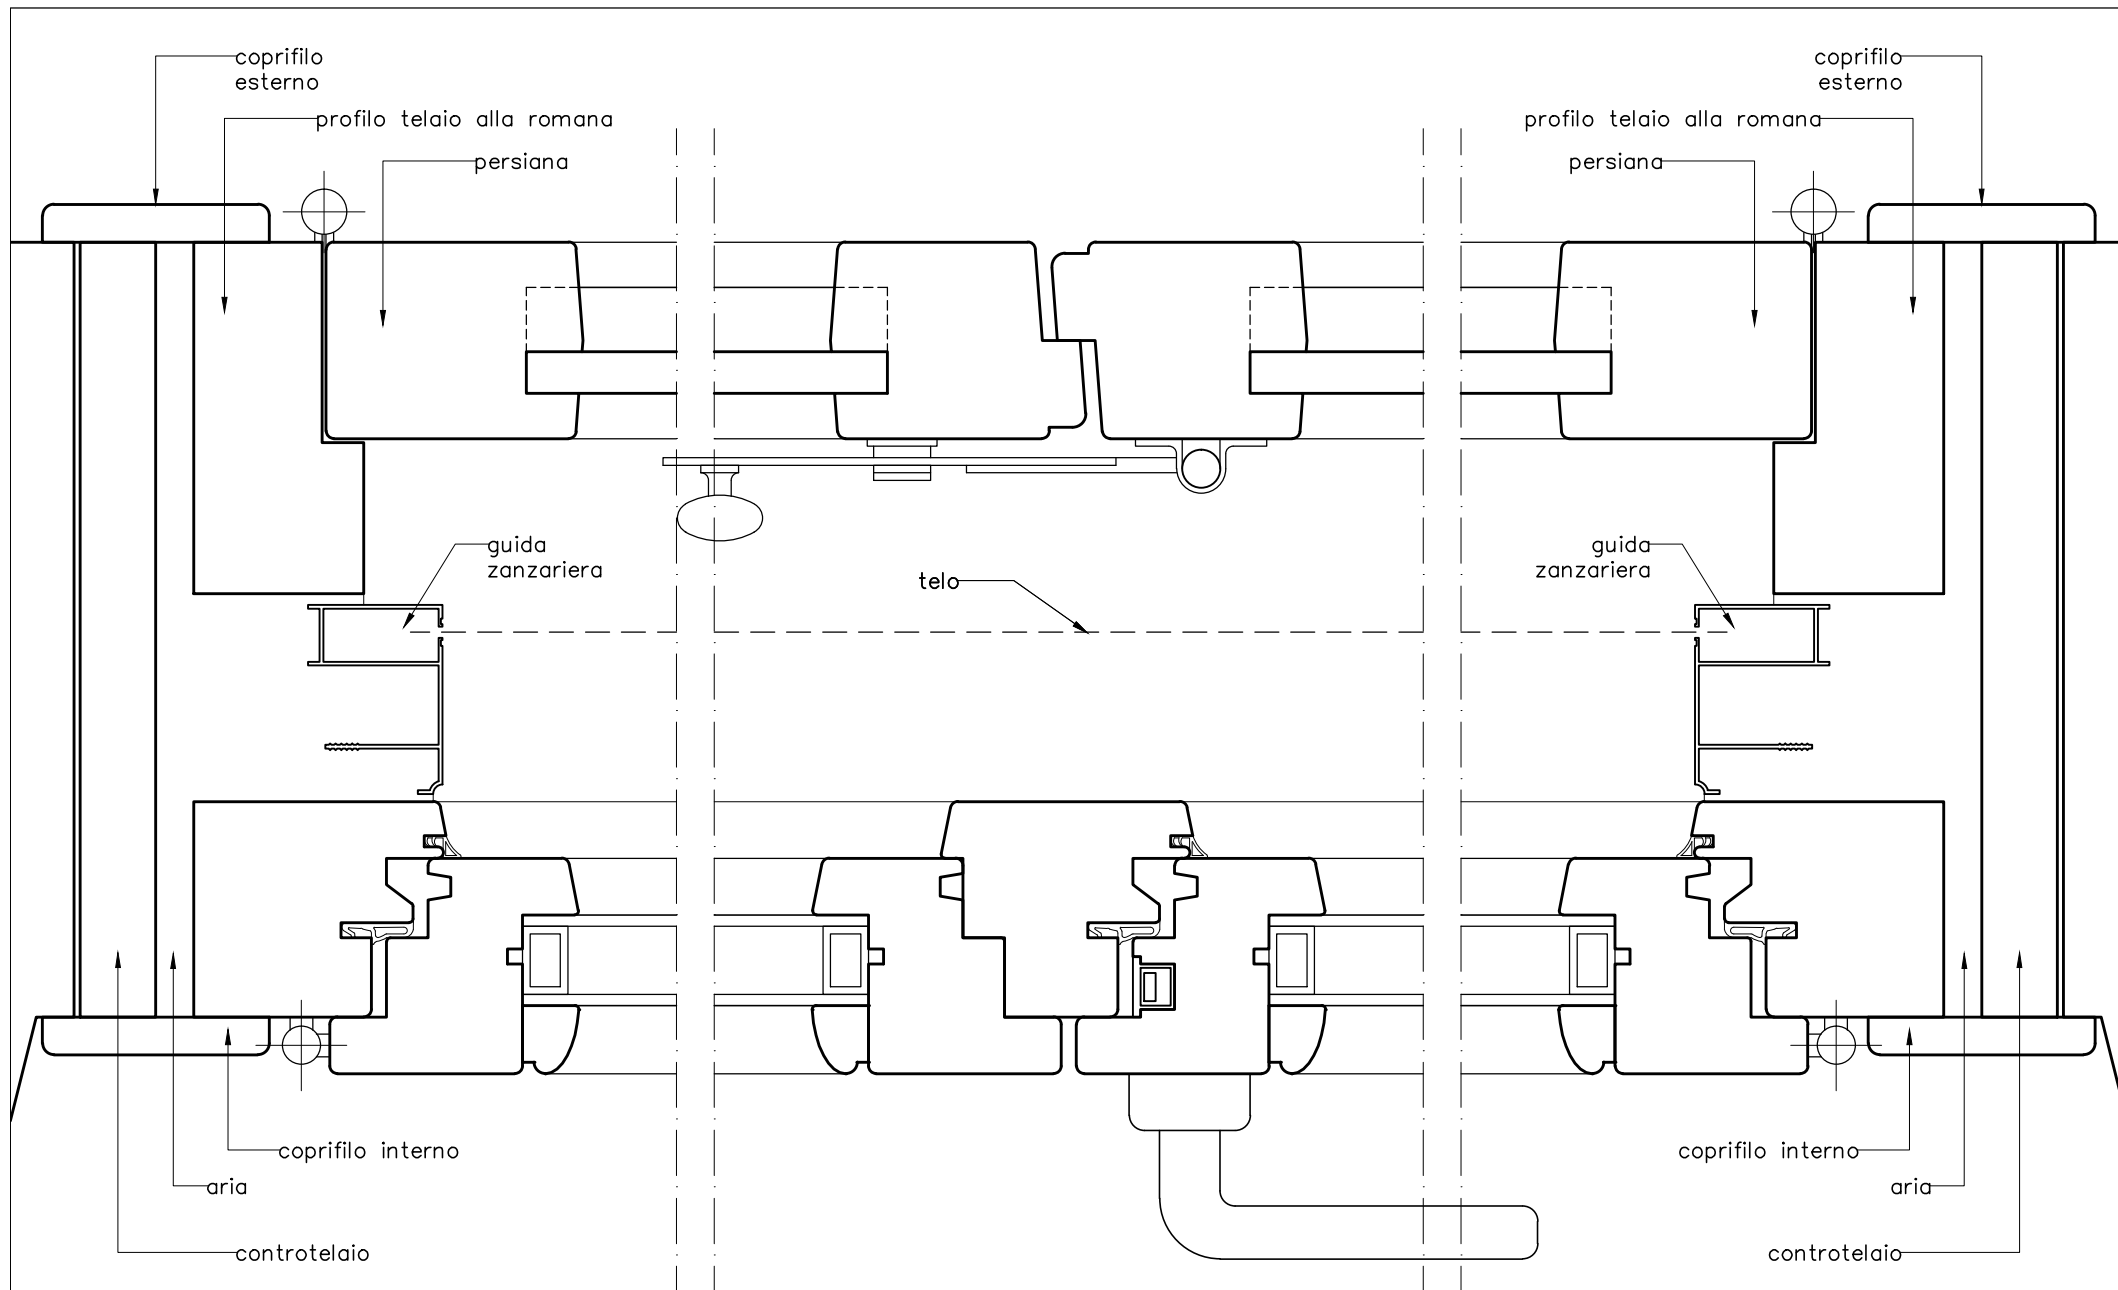

**ZANZARIERA + CONTROTELAIO A ELLE**  
 (su finestra modello essenziale 58/70)  
 N.B. QUESTA COMBINAZIONE E' APPLICABILE SU TUTTI I PROFILI

ZANZARIERA + CONTROTELAIO A ELLE  
 (su finestra modello essential 58/70)

N.B. QUESTA COMBINAZIONE E' APPLICABILE SU TUTTI I PROFILI

SEZ. scala 1:2

ZANZARIERA + TELAIO ALLA ROMANA  
 (su finestra modello essenziale 58/70)

N.B. QUESTA COMBINAZIONE E' APPLICABILE SU TUTTI I PROFILI

PIANTA scala 1:2